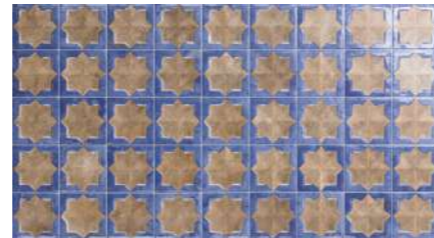

TETUAN TERRA COBALT
31x56 cm. / 12"x22" · **K28**