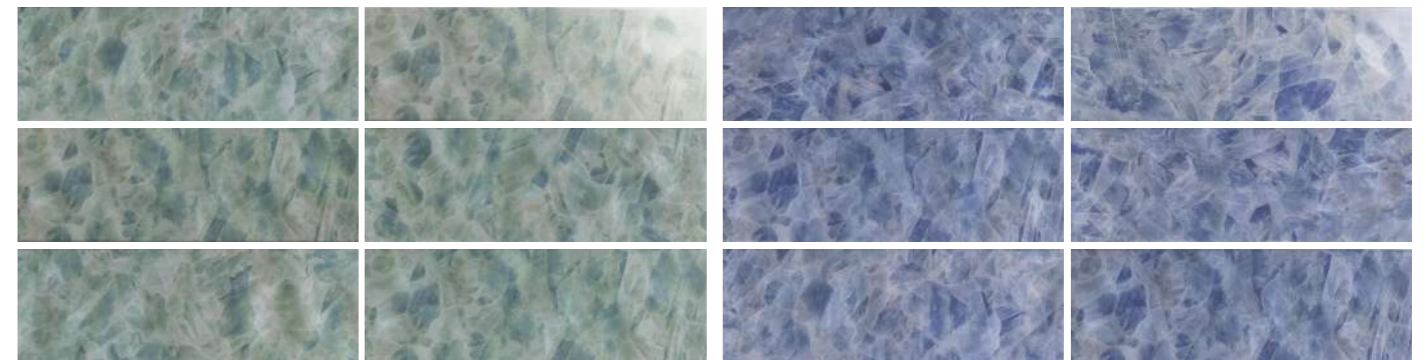

Digital 3D

JEWEL METAL
15x45 cm. / 6"x18" · K60

Zoom

▲ **JEWEL METAL** 15x45 cm. / 6"x18"

Waterworld 15x45 cm. / 6"x18"

PORCELÁNICO
PORCELAIN TILE · GRÉS CÉRAMÉ

WATERWORLD TURQUOISE
15x45 cm. / 6"x18" · K38