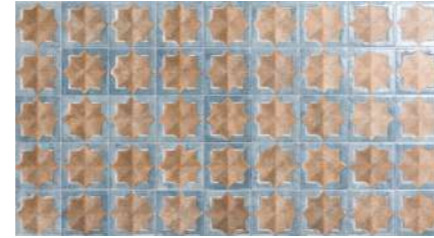

TETUAN TERRA AQUA
31x56 cm. / 12"x22" · **K28**