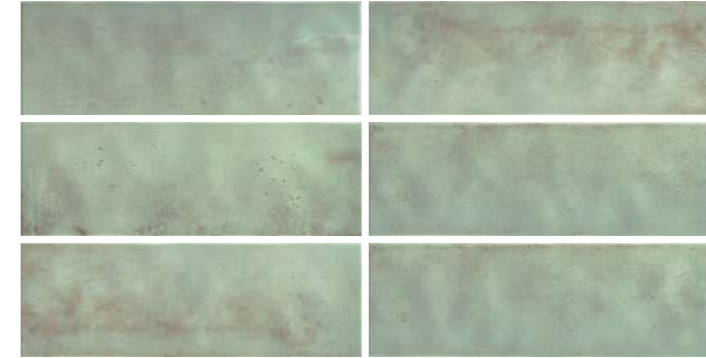

Urban 15x45 cm. / 6"x18"

PORCELÁNICO
PORCELAIN TILE · GRÉS CÉRAMÉ

URBAN JUNGLE
15x45 cm. / 6"x18" · K25