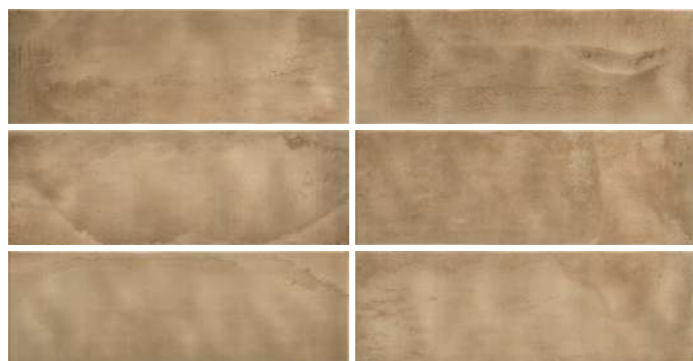

WATERWORLD BLUE
15x45 cm. / 6"x18" · K38

Gaia 15x45 cm. / 6"x18"

PORCELÁNICO
PORCELAIN TILE · GRÉS CÉRAMÉ

GAIA ARENA
15x45 cm. / 6"x18" · K25

GAIA DECO ARENA
15x45 cm. / 6"x18" · K25

GAIA COTTO
15x45 cm. / 6"x18" · K25