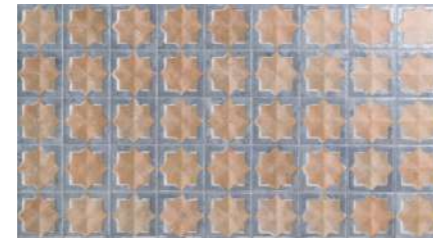

TETUAN ARENA WHITE
31x56 cm. / 12"x22" · **K28**

TETUAN COTTO WHITE
31x56 cm. / 12"x22" · **K28**

TETUAN TERRA AQUA
31x56 cm. / 12"x22" · **K28**

Zoom

Zoom

Zoom

TETUAN ARENA AQUA
31x56 cm. / 12"x22" · **K28**