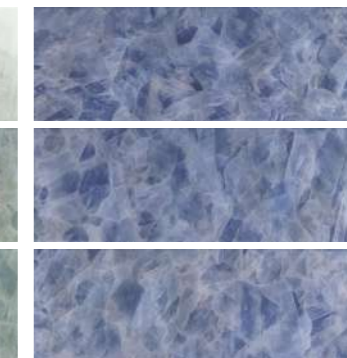

▲ **JEWEL METAL** 15x45 cm. / 6"x18"

Waterworld 15x45 cm. / 6"x18"

PORCELÁNICO
PORCELAIN TILE · GRÉS CÉRAMÉ

WATERWORLD TURQUOISE
15x45 cm. / 6"x18" · K38

WATERWORLD BLUE
15x45 cm. / 6"x18" · K38

Gaia 15x45 cm. / 6"x18"