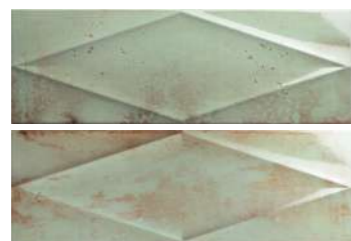

ZILIJ DECO WHITE
15x45 cm. / 6"x18" · K38

ZILIJ SMOKE
15x45 cm. / 6"x18" · K38

ZILIJ JEWEL SMOKE
15x45 cm. / 6"x18" · K45

ZILIJ WHITE 15x45 cm. / 6"x18" ▶
ZILIJ SAGE 15x45 cm. / 6"x18" ▼

ZILIJ SAGE
15x45 cm. / 6"x18" · K38