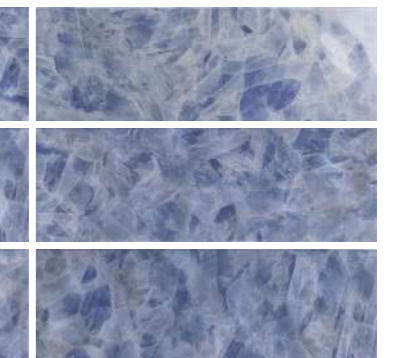

▲ **JEWEL METAL** 15x45 cm. / 6"x18"

Waterworld 15x45 cm. / 6"x18"

PORCELÁNICO
PORCELAIN TILE · GRÉS CÉRAMÉ

WATERWORLD TURQUOISE
15x45 cm. / 6"x18" · K38

WATERWORLD BLUE
15x45 cm. / 6"x18" · K38

Gaia 15x45 cm. / 6"x18"