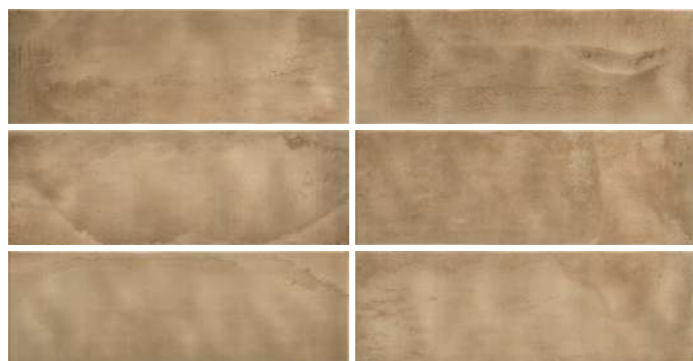

PORCELÁNICO
PORCELAIN TILE · GRÉS CÉRAMÉ

GAIA ARENA
15x45 cm. / 6"x18" · K25

GAIA DECO ARENA
15x45 cm. / 6"x18" · K25

GAIA COTTO
15x45 cm. / 6"x18" · K25

GAIA TERRA
15x45 cm. / 6"x18" · K25

Urban 15x45 cm. / 6"x18"