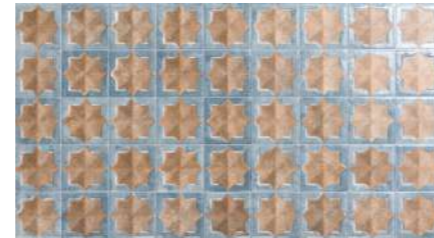

ANDES GREY
15x45 cm. / 6"x18" · K29

Digital**3D**

Tetuan 31x56 cm. / 12"x22"

PORCELÁNICO
PORCELAIN TILE · GRÉS CÉRAMÉ

Digital GRIT

TETUAN ARENA WHITE
31x56 cm. / 12"x22" · **K28**

TETUAN COTTO WHITE
31x56 cm. / 12"x22" · **K28**