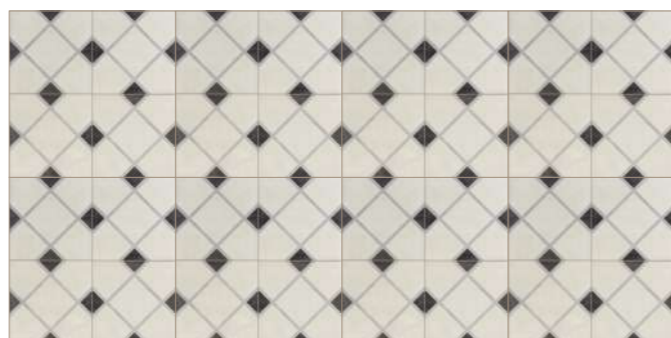

Simulation