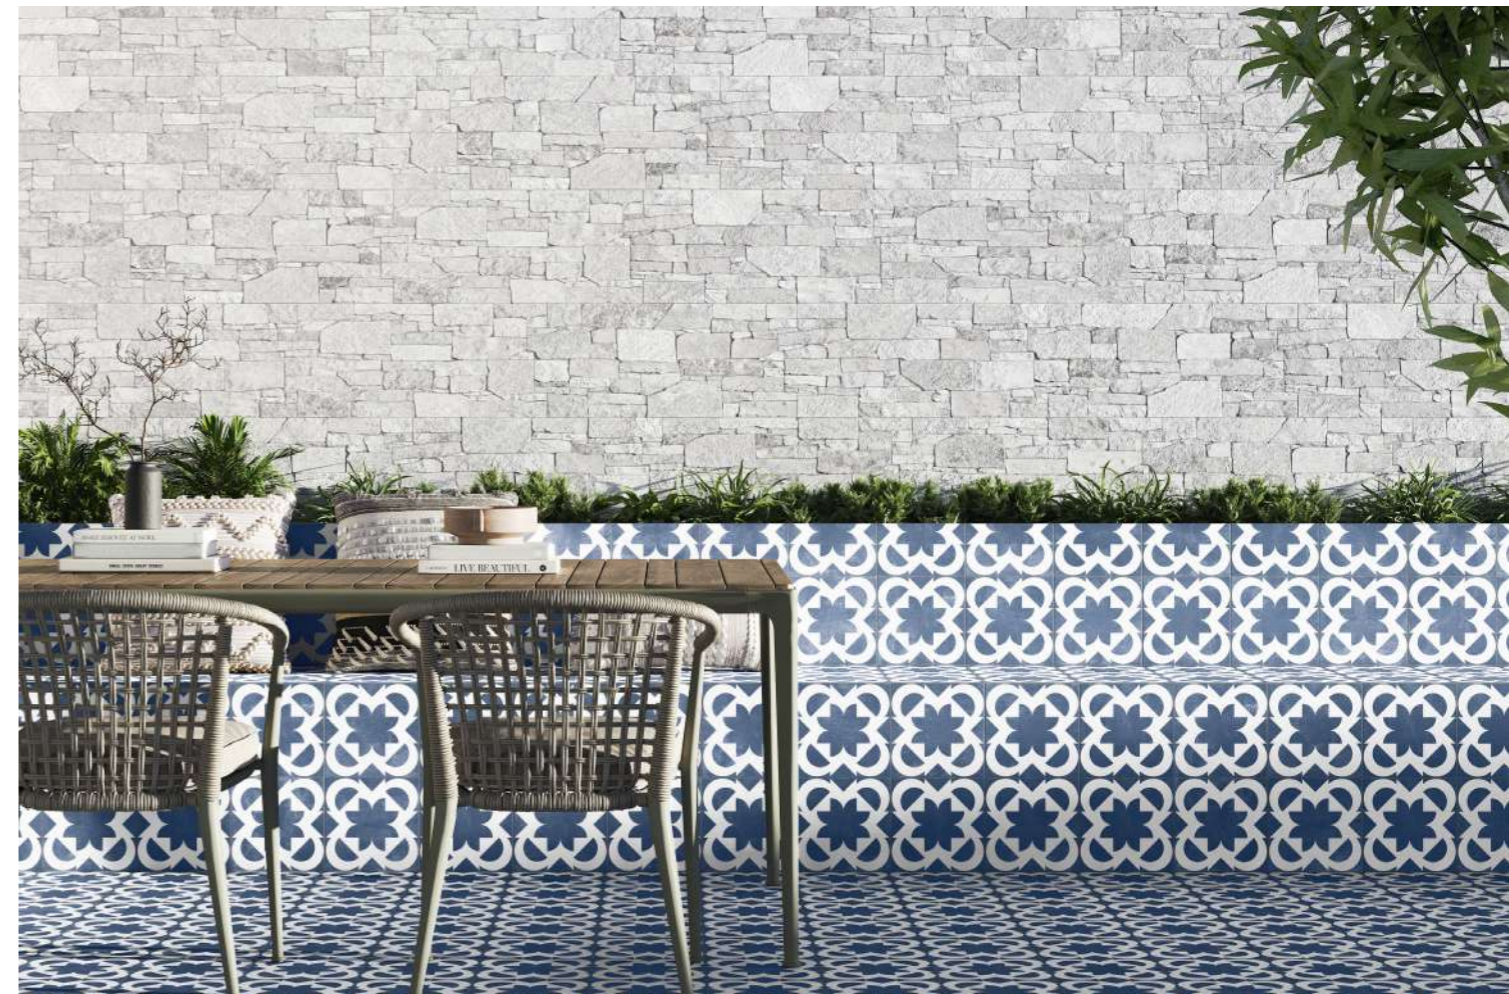

STONES IVORY
31x56 cm. / 12"x22" · **K44**

STONES BEIGE
31x56 cm. / 12"x22" · **K44**