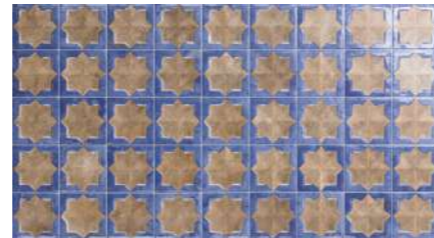

TETUAN TERRA AQUA
31x56 cm. / 12"x22" · **K28**

Zoom

Zoom

Zoom

TETUAN ARENA AQUA
31x56 cm. / 12"x22" · **K28**

TETUAN COTTO BLUE
31x56 cm. / 12"x22" · **K28**

TETUAN TERRA COBALT
31x56 cm. / 12"x22" · **K28**