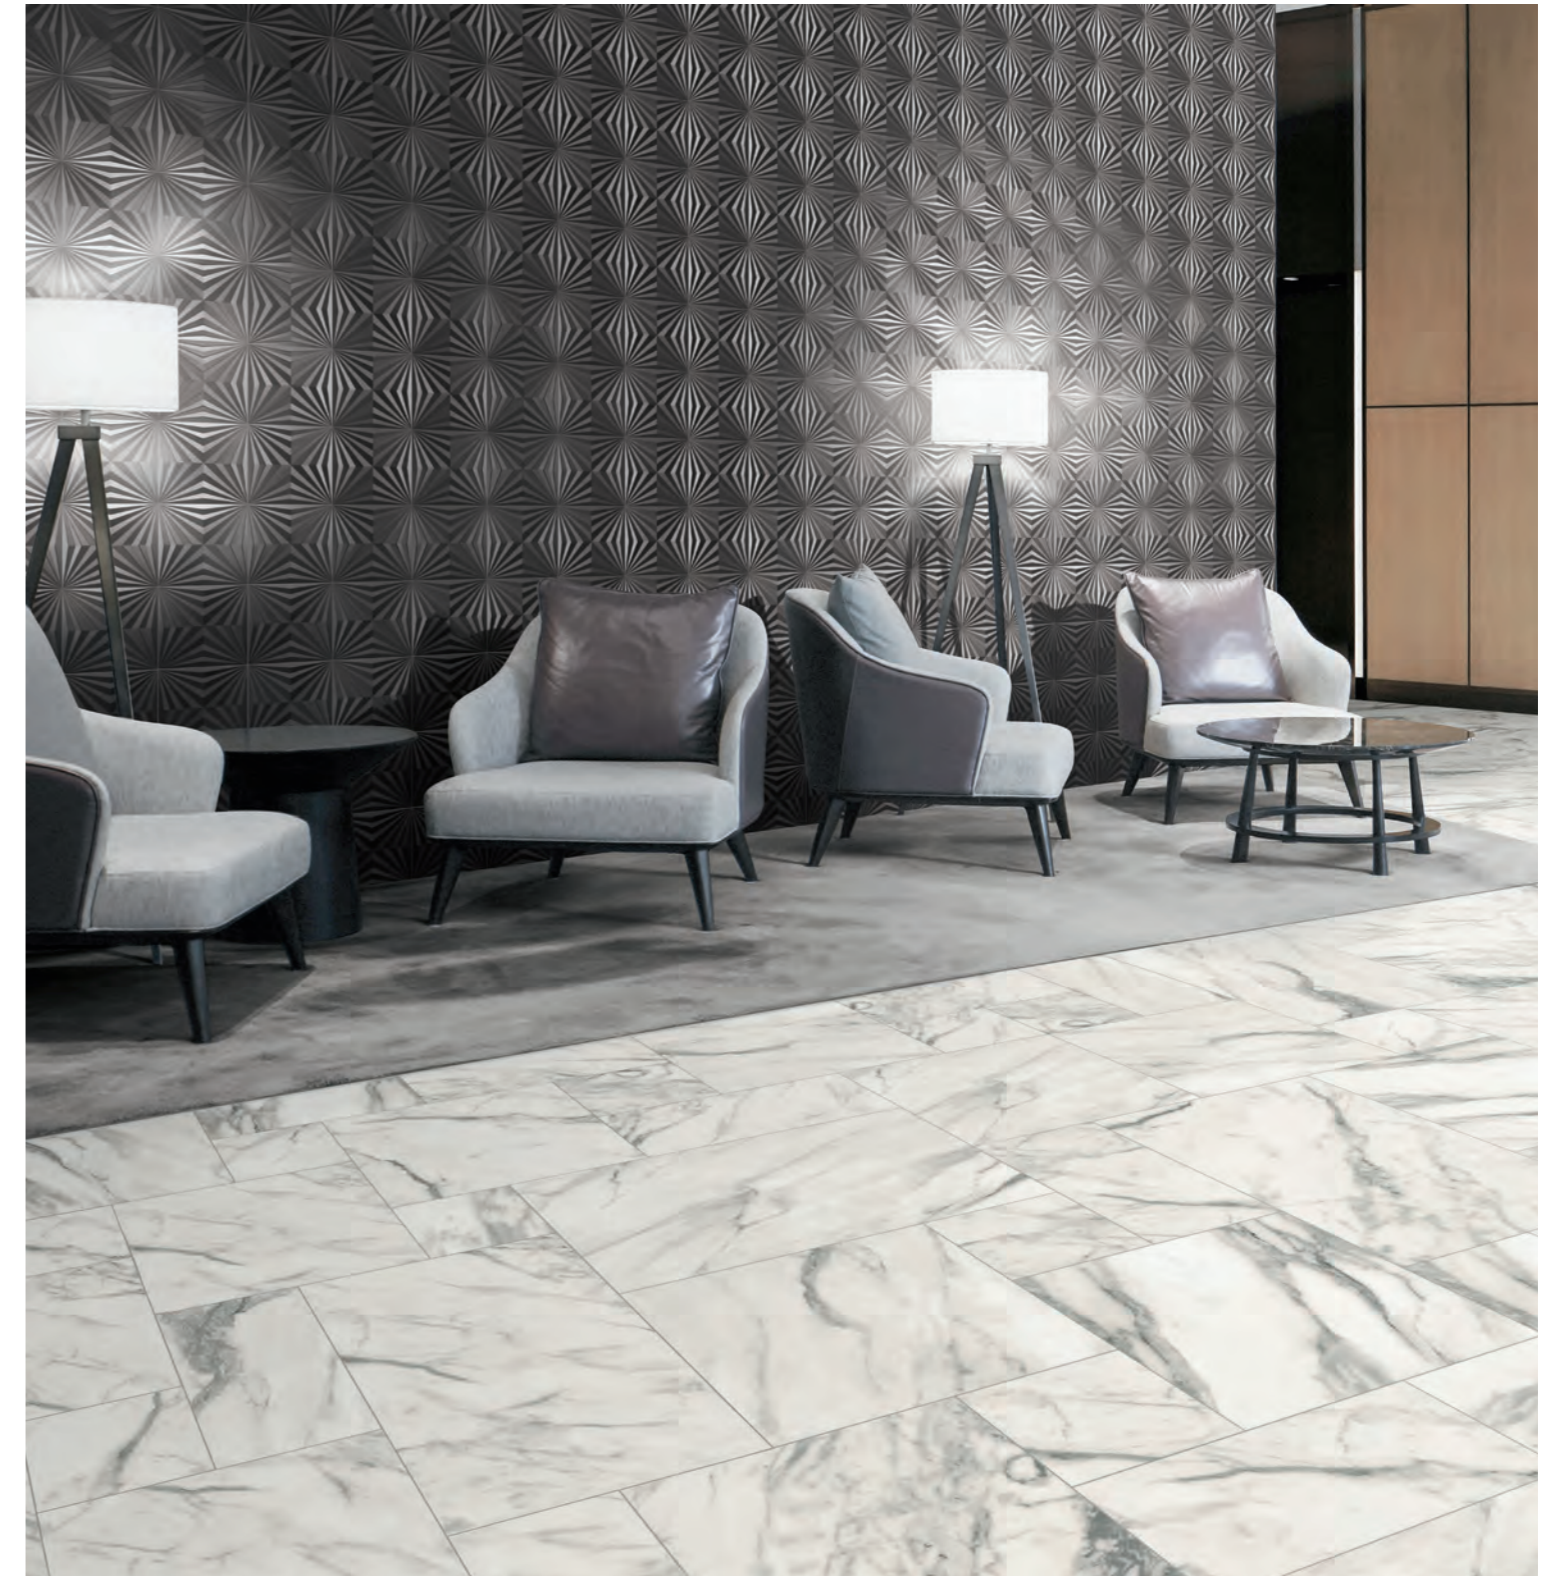

Pavimento Modular Venato 44x66, 44x44, 22x44, 22x22 Cm · 17"x26", 17"x17", 8,5"x17", 8,5"x8,5" · Optic Black 44x44 Cm · 17"x17"