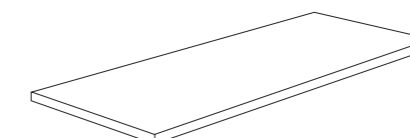

Escuadra técnica
40x120 Cm · 16"x48" · **PZ-120**