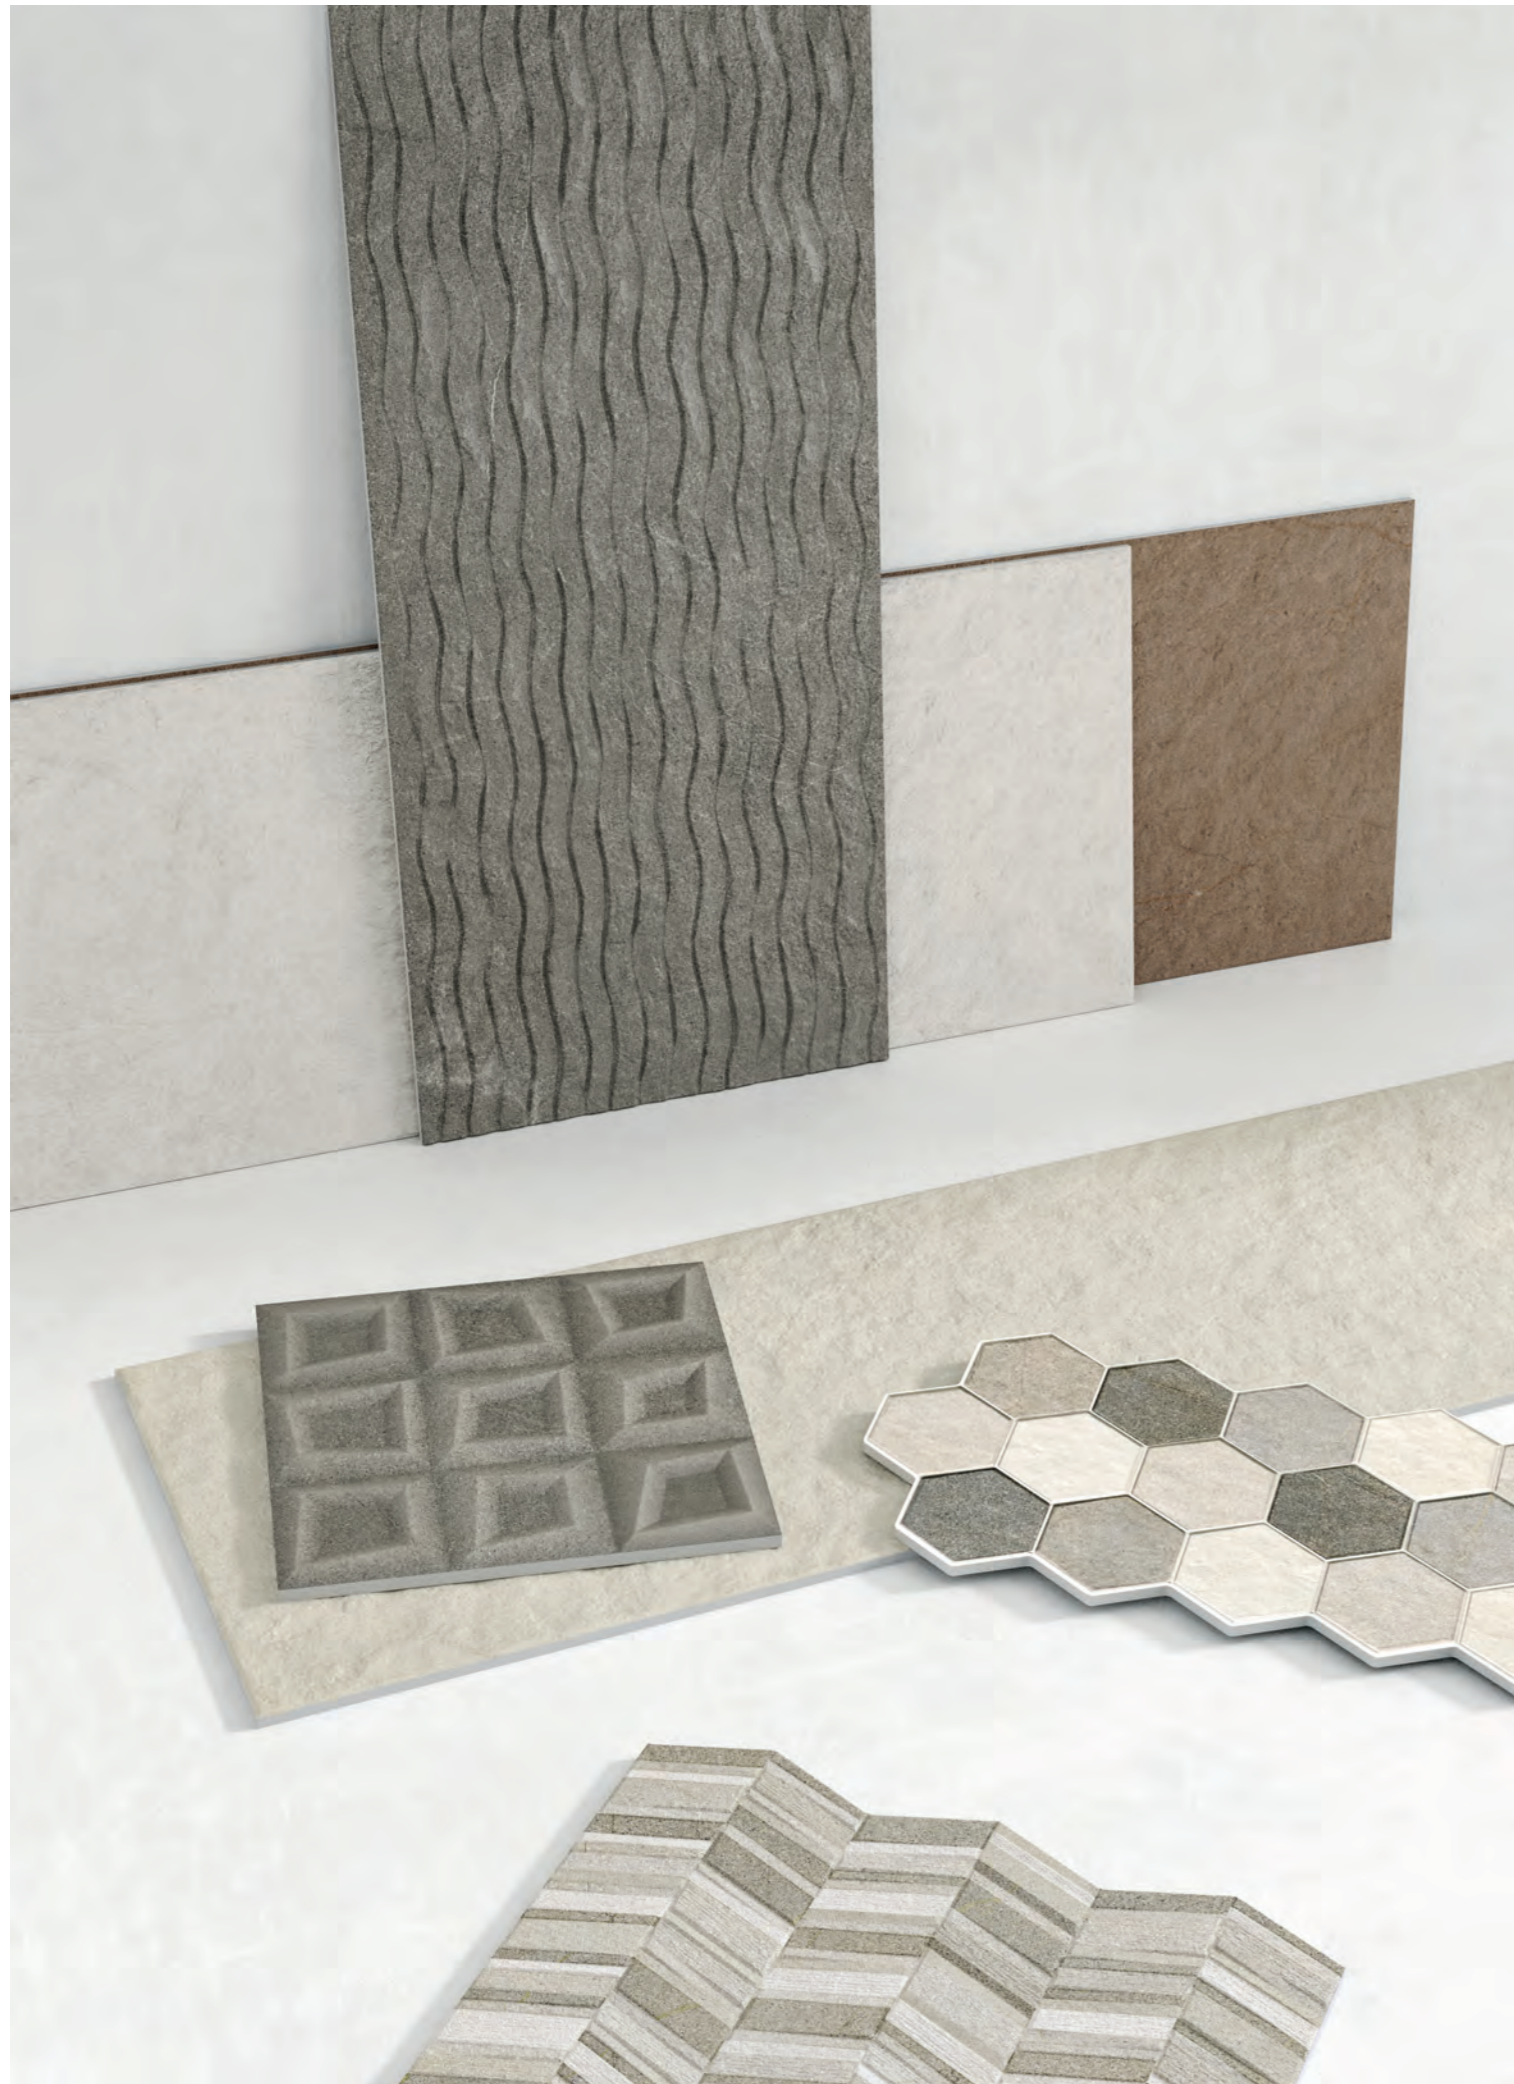

Stonehenge

40x120 / 16"x48"

Colores / Colors / Couleurs

**STONEHENGE
WHITE**

**STONEHENGE
DECO WHITE**

**STONEHENGE
GREY**

**STONEHENGE
DECO GREY**

**STONEHENGE
CREAM**

**STONEHENGE
DECO CREAM**

**STONEHENGE
MOKA**

**STONEHENGE
DECO MOKA**

Características Técnicas / Technical Characteristics / Caractéristiques Techniques

 Revestimiento
Wall tile
Revêtement

 Pavimento
Floor tile
Pavement

 Rectificado
Rectified
Rectifié

 Antihielo
Frost resistance
Antigel

 Interior
Indoor
Intérieur

 Exterior
Outdoor
Extérieur

 Mate
Matte
Matt

 Porcelánico
Porcelain tile
Grés cérame

Stonehenge

40x120 / 16"x48"

Stonehenge Hex Frost
26,5x51 Cm · 10"x20" · **K-29** **REC** **R 11**
Class II

Junta coloreada. Color de junta sugerida RAL 7047
Coloured grout. Suggested grout colour RAL 7047
Joint coloré. Couleur de joint suggérée RAL 7047