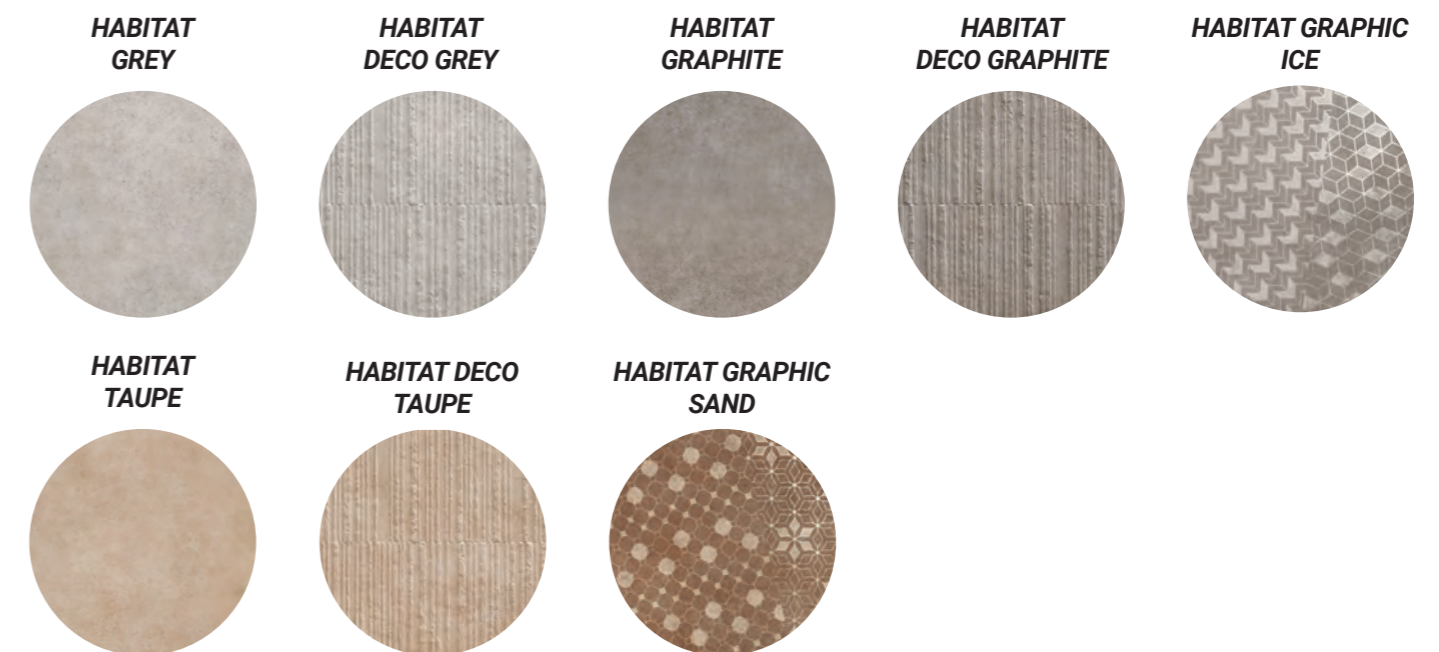

Habitat

40x120 / 16"x48"

Colores / Colors / Couleurs

Características Técnicas / Technical Characteristics / Caractéristiques Techniques

Habitat

40x120 / 16"x48"

Habitat Graphite
40x120 Cm · 16"x48" · **K-60**  