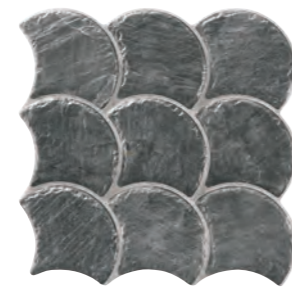

Scale Slate

30,7x30,7 / 12"x12"

Scale Slate Ivory
30,7x30,7 Cm · 12"x12" · **K-50**

Scale Slate Grey
30,7x30,7 Cm · 12"x12" · **K-50**

Scale Slate Black
30,7x30,7 Cm · 12"x12" · **K-50**

 Junta coloreada. Color de junta sugerida RAL 7047
Coloured grout. Suggested grout colour RAL 7047
Joint coloré. Couleur de joint suggérée RAL 7047

Scale Slate Grey 30,7x30,7 Cm · 12"x12"
> Scale Slate Ivory 30,7x30,7 Cm · 12"x12" · Pavimento Coda Grey 31x56 Cm · 12"x22"