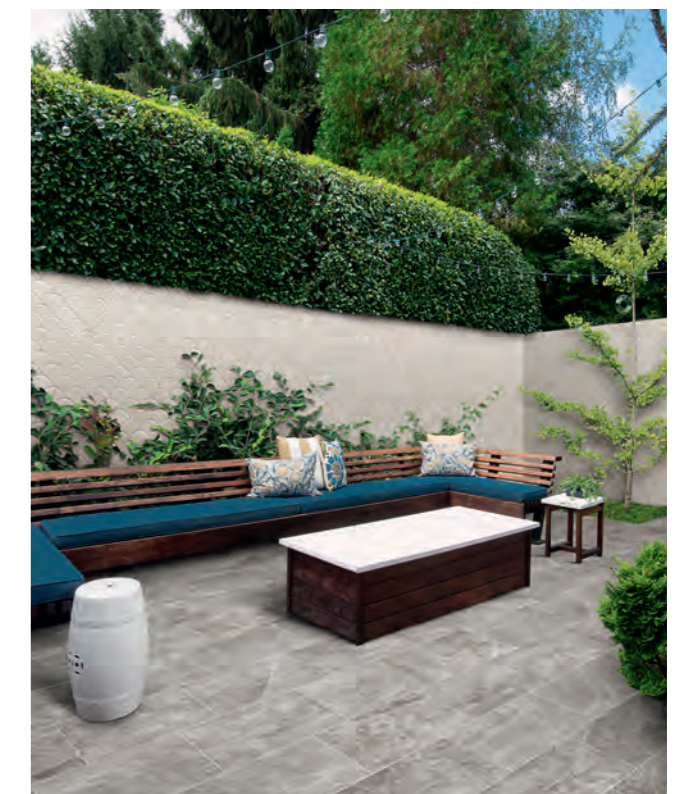

Scale Slate

30,7x30,7 / 12"x12"

Scale Slate Ivory
30,7x30,7 Cm · 12"x12" · **K-50**

Scale Slate Grey
30,7x30,7 Cm · 12"x12" · **K-50**

Scale Slate Black
30,7x30,7 Cm · 12"x12" · **K-50**

 Junta coloreada. Color de junta sugerida RAL 7047
Coloured grout. Suggested grout colour RAL 7047
Joint coloré. Couleur de joint suggérée RAL 7047

Scale Slate Grey 30,7x30,7 Cm · 12"x12"
> Scale Slate Ivory 30,7x30,7 Cm · 12"x12" · Pavimento Coda Grey 31x56 Cm · 12"x22"