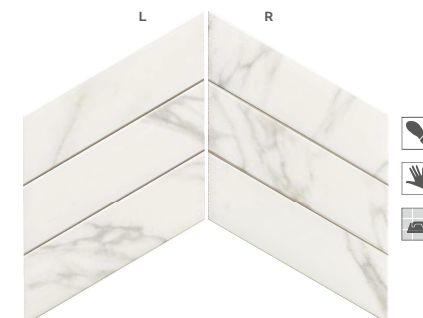

DIAMOND STATUARIO

70x40 cm 27,5"x16"

DIAMOND STATUARIO CHEVRON (L-R)
70x40 cm. · 27,5"x16" **K-60**

Wall & Floor Tile

Porcelánico
Porcelain tile

FORMATO - SIZE	PIEZAS/CAJA - PIECES/BOX	M²/CAJA - SQM/BOX	KG/CAJA - KG/BOX	CAJAS/PALET - BOXES/PALLET	M²/PALET - SQM/PALLET	KG/PALET - KG/PALLET
70x40 cm. · 27,5"x16" Normal	7	0,98	22,1	48 palet / 36 europalet	47,04 palet / 35,28 europalet	1.071 palet / 811 europalet
70x40 cm. · 27,5"x16" Bevel	6	0,84	19,6	48 palet / 36 europalet	40,32 palet / 30,24 europalet	951 palet / 721 europalet
70x40 cm. · 27,5"x16" Deco	6	0,84	18,9	48 palet / 36 europalet	40,32 palet / 30,24 europalet	917 palet / 695 europalet
70x40 cm. · 27,5"x16" Waves	6	0,84	18,9	48 palet / 36 europalet	40,32 palet / 30,24 europalet	917 palet / 695 europalet

PACKING
peso bruto
aproximado

**PAVIMENTO
SUGERIDO**
SUGGESTED FLOOR TILE

**+ IDEAS
ESPACIO CREATIVO**
CREATIVE SPACES