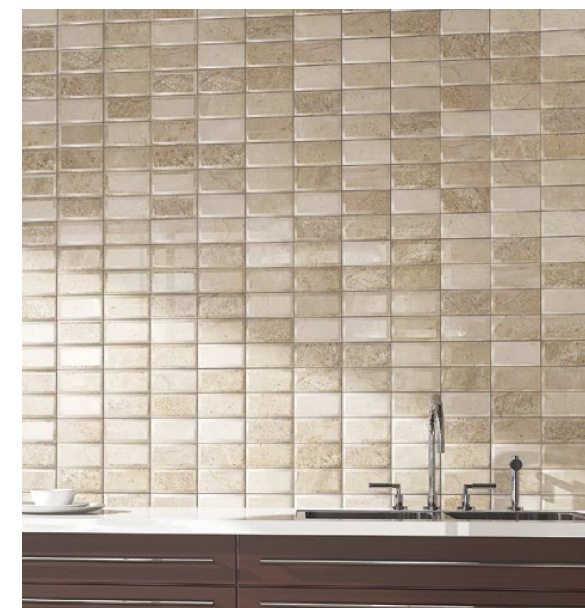

YORK

31,6x45 cm. 12,5"x18"

York Stone 31,6x45 cm. · 12,5"x18"

1.5 mm junta mínima entre piezas
Minimum 1.5 mm joint between pieces