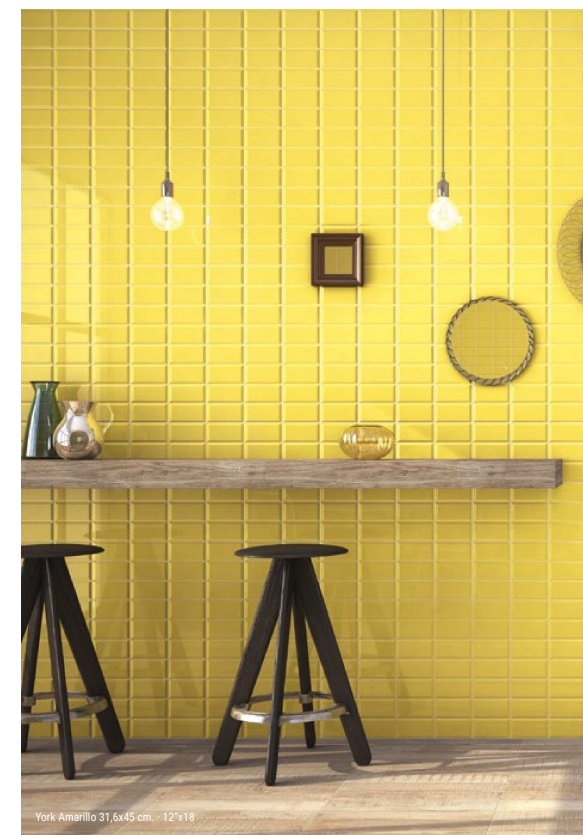

YORK

31,6x45 cm. 12,5"x18"

York Amarillo 31,6x45 cm. · 12"x18"

Wall Tile

Pasta Roja
Stoneware

PACKING
peso bruto
aproximado

FORMATO · SIZE	PIEZAS/CAJA · PIECES/BOX	M²/CAJA · SQM/BOX	KG/CAJA · KG/BOX	CAJAS/PALET · BOXES/PALLET	M²/PALET · SQM/PALLET	KG/PALET · KG/PALLET
31,6x45 cm. · 12,5"x18" York	10	1,42	23,35	72 palet / 34 europalet	102 palet / 48,28 europalet	1.691 palet / 804 europalet
31,6x45 cm. · 12,5"x18" Blanco Biselado	10	1,42	25,65	72 palet / 34 europalet	102 palet / 48,28 europalet	1.857 palet / 882 europalet

PAVIMENTO
SUGERIDO
SUGGESTED FLOOR TILE