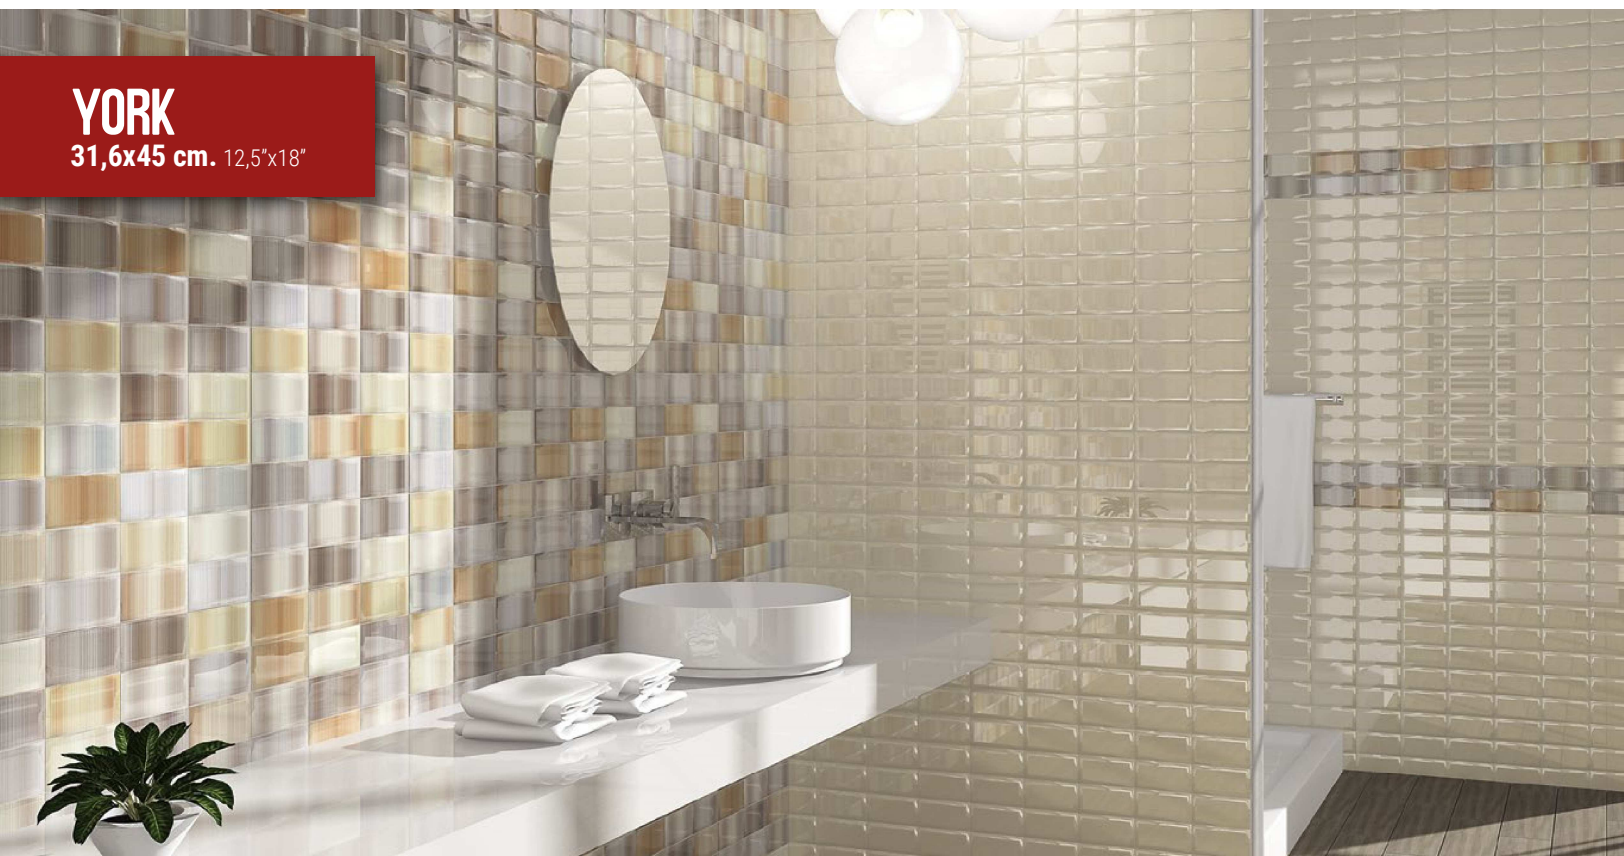

YORK

31,6x45 cm. 12,5"x18"

York Color 31,6x45 cm. · 12,5"x18" · York Crema 31,6x45 cm. · 12,5"x18"

1.5 mm junta mínima entre piezas
Minimum 1.5 mm joint between pieces