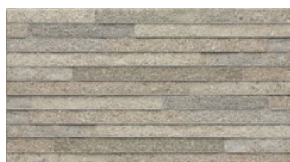

VICTORIA MARRÓN
31x56 cm. · 12"x22" K-25

+ IDEAS ESPACIO CREATIVO CREATIVE SPACES

PAVIMENTO SUGERIDO SUGGESTED FLOOR TILE

Wall Tile

Porcelánico
Porcelain tile

PACKING peso bruto aproximado

FORMATO · SIZE	PIEZAS/CAJA · PIECES/BOX	M²/CAJA · SQM/BOX	KG/CAJA · KG/BOX	CAJAS/PALET · BOXES/PALLET	M²/PALET · SQM/PALLET	KG/PALET · KG/PALLET
31x56 cm. · 12"x22" Relieve	7	1,21	25,15	48 pallet / 36 europallet	58,08 pallet / 43,56 europallet	1.217 pallet / 915 europallet

PIEZAS ESPECIALES / SPECIAL PIECES