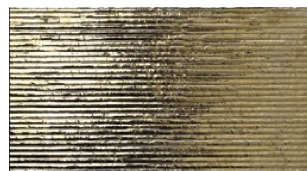

TIFFANY ORO
33x60 cm. - 13"x24" K-05

+ IDEAS ESPACIO CREATIVO CREATIVE SPACES

PAVIMENTO SUGERIDO SUGGESTED FLOOR TILE