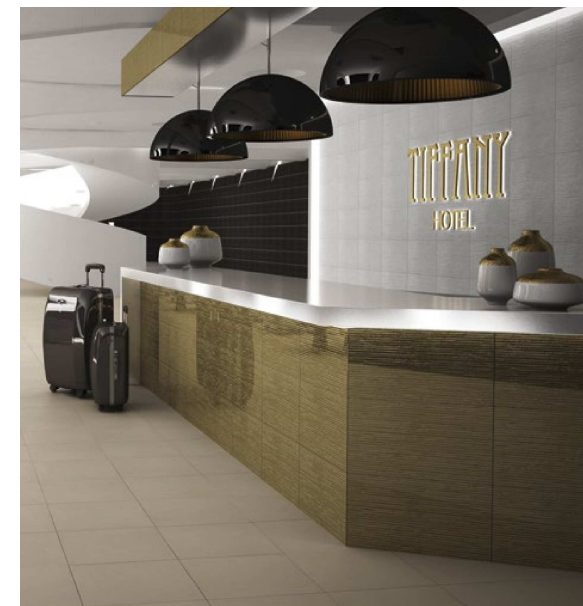

TIFFANY

33x60 cm. 13"x24"

+ IDEAS ESPACIO CREATIVO CREATIVE SPACES