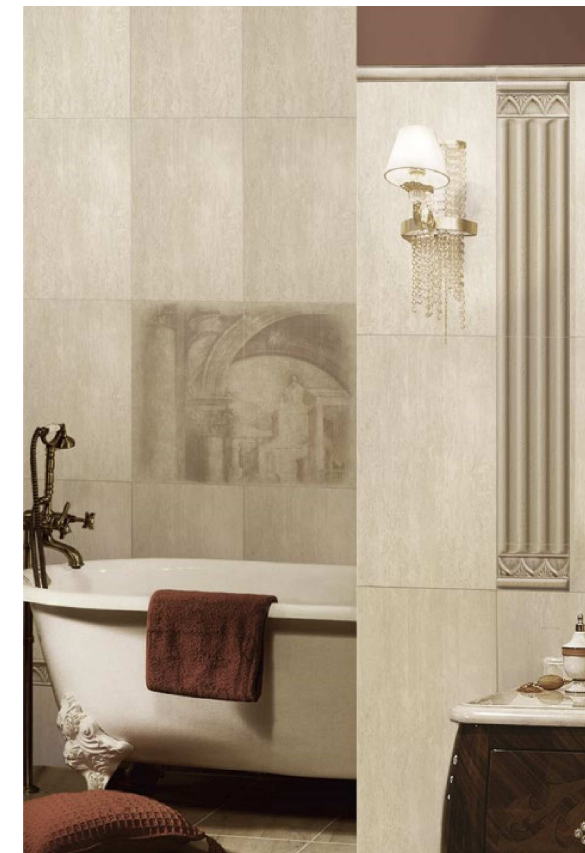

ROMA

31x56 cm 12"x22"

Class II

Class II

PACKING

FORMATO - SIZE	PIEZAS/CAJA - PIECES/BOX	M²/CAJA - SQM/BOX	KG/CAJA - KG/BOX	CAJAS/PALET - BOXES/PALLET	M²/PALET - SQM/PALLET	KG/PALET - KG/PALLET
Columna 15,5x56 cm · 6"x22"	9	5,04 M. lineales	11,84	45	226 M. lineales	542,8
B. Capitel 10x15,5 cm · 4"x6"	32	3,2 M. lineales	7,78	50	160 M. lineales	399
Cornisa 7x31 cm · 3"x12"	15	4,65 M. lineales	5,85	50	232,5 M. lineales	302,5
Moldura 7x31 cm · 3"x12"	36	11,16 M. lineales	7,41	50	558 M. lineales	380,5
Listelo 6x25 cm · 2,5"x9,5"	33	8,25 M. lineales	8,6	48	396 M. lineales	422,8

PIEZAS ESPECIALES
peso bruto aproximado

Wall & Floor Tile

FORMATO - SIZE	PIEZAS/CAJA - PIECES/BOX	M²/CAJA - SQM/BOX	KG/CAJA - KG/BOX	CAJAS/PALET - BOXES/PALLET	M²/PALET - SQM/PALLET	KG/PALET - KG/PALLET
31x56 cm · 12"x22"	7	1,21	25,15	48 palet / 36 europalet	58,08 palet / 43,56 europalet	1.217 palet / 915 europalet
31x56 cm · 12"x22" Decor 1	6	1,04	22,93	24	24,96	560,32
31,5x31,5 cm · 12,5"x12,5" Mosaico	9	0,86	16,7	36 europalet	30,96 europalet	611,2 europalet

Rodapié Romo 8x31 cm · 3"x12" PZ-07 8x56 cm · 3"x22" PZ-12	Peldaño Torelo Pegado Lado 56 31x56 cm · 12"x22" PZ-62 Peldaño Torelo Pegado Lado 31 31x56 cm · 12"x22" PZ-46	Peldaño Técnico Lado 56 31x56 cm · 12"x22" Liso PZ-95 / Rayado PZ-96 Peldaño Técnico Lado 31 31x56 cm · 12"x22" Liso PZ-82 / Rayado PZ-86	Escuadra Torelo Pegado 31x56 cm · 12"x22" PZ-78 Escuadra Técnica 31x56 cm · 12"x22" Liso PZ-99 / Rayado PZ-101	Zanquin Torelo Pegado (Juego) PZ-30 Zanquin Técnico (Juego) PZ-30	Esquina 31x56 cm · 12"x22" a 1/3 pieza PZ-84 a 1/2 pieza PZ-84