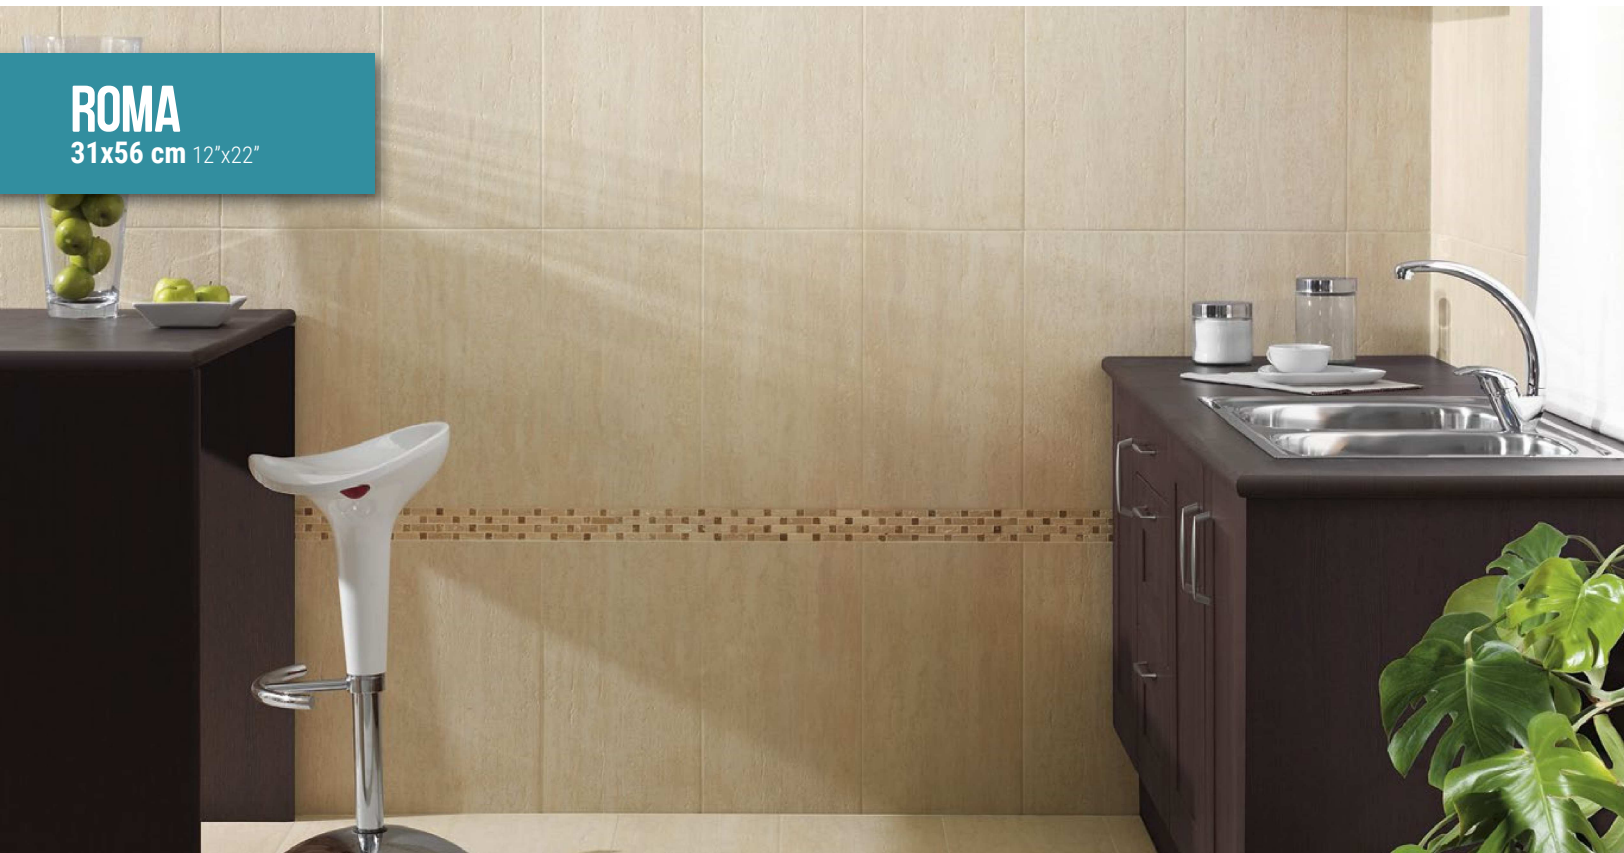

ROMA

31x56 cm 12"x22"

Class II

Class II

PACKING

FORMATO - SIZE	PIEZAS/CAJA - PIECES/BOX	M²/CAJA - SQM/BOX	KG/CAJA - KG/BOX	CAJAS/PALET - BOXES/PALLET	M²/PALET - SQM/PALLET	KG/PALET - KG/PALLET
Columna 15,5x56 cm · 6"x22"	9	5,04 M. lineales	11,84	45	226 M. lineales	542,8
B. Capitel 10x15,5 cm · 4"x6"	32	3,2 M. lineales	7,78	50	160 M. lineales	399
Cornisa 7x31 cm · 3"x12"	15	4,65 M. lineales	5,85	50	232,5 M. lineales	302,5
Moldura 7x31 cm · 3"x12"	36	11,16 M. lineales	7,41	50	558 M. lineales	380,5
Listelo 6x25 cm · 2,5"x9,5"	33	8,25 M. lineales	8,6	48	396 M. lineales	422,8

PIEZAS ESPECIALES
peso bruto aproximado

Wall & Floor Tile

FORMATO - SIZE	PIEZAS/CAJA - PIECES/BOX	M²/CAJA - SQM/BOX	KG/CAJA - KG/BOX	CAJAS/PALET - BOXES/PALLET	M²/PALET - SQM/PALLET	KG/PALET - KG/PALLET
31x56 cm · 12"x22"	7	1,21	25,15	48 palet / 36 europalet	58,08 palet / 43,56 europalet	1.217 palet / 915 europalet
31x56 cm · 12"x22" Decor 1	6	1,04	22,93	24	24,96	560,32
31,5x31,5 cm · 12,5"x12,5" Mosaico	9	0,86	16,7	36 europalet	30,96 europalet	611,2 europalet

Rodapié Romo 8x31 cm · 3"x12" PZ-07 8x56 cm · 3"x22" PZ-12	Peldaño Torelo Pegado Lado 56 31x56 cm · 12"x22" PZ-62 Peldaño Torelo Pegado Lado 31 31x56 cm · 12"x22" PZ-46	Peldaño Técnico Lado 56 31x56 cm · 12"x22" Liso PZ-95 / Rayado PZ-96 Peldaño Técnico Lado 31 31x56 cm · 12"x22" Liso PZ-82 / Rayado PZ-86	Escuadra Torelo Pegado 31x56 cm · 12"x22" PZ-78 Escuadra Técnica 31x56 cm · 12"x22" Liso PZ-99 / Rayado PZ-101	Zanquin Torelo Pegado (Juego) PZ-30 Zanquin Técnico (Juego) PZ-30	Esquina 31x56 cm · 12"x22" a 1/3 pieza PZ-84 a 1/2 pieza PZ-84