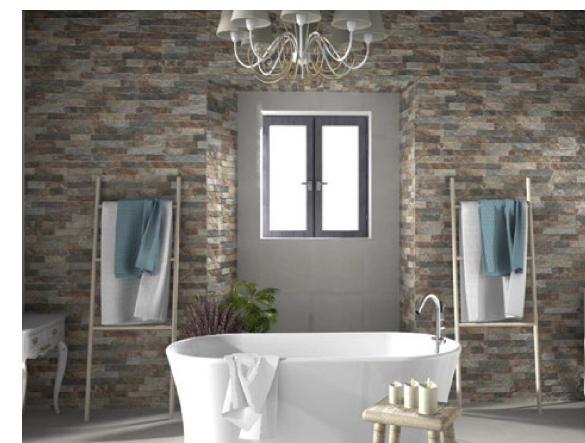

RIBERA

31x56 cm 12"x22"

Ribera Color 31x56 cm. · 12"x22"

+ IDEAS
ESPACIO CREATIVO
CREATIVE SPACES

PAVIMENTO
SUGERIDO
SUGGESTED FLOOR TILE