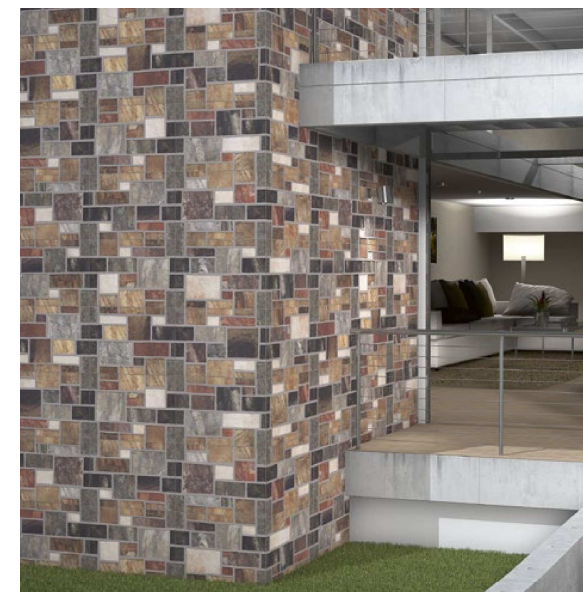

Ordino Color 44x66 cm. - 17"x26"