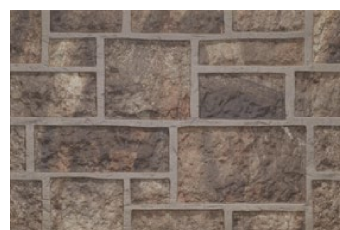

ORDINO MARRÓN
44x66 cm. - 17"x26" K-39