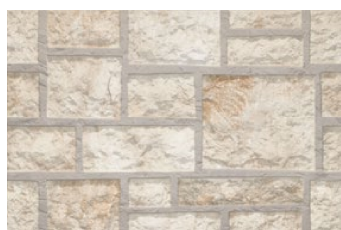

ORDINO BEIGE
44x66 cm. - 17"x26" K-39