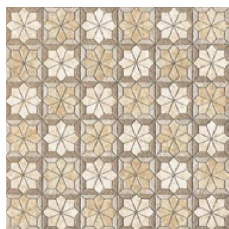

NANTES BEIGE
44x44 cm. 17"x17" **K-22**