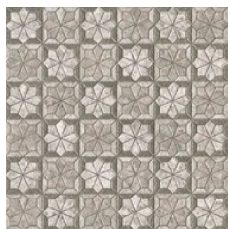

NANTES PERLA
44x44 cm. 17"x17" **K-22**