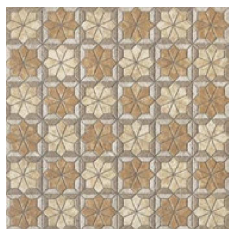

NANTES MARRÓN
44x44 cm. 17"x17" **K-22**