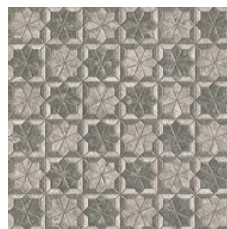

NANTES GRIS
44x44 cm. 17"x17" **K-22**