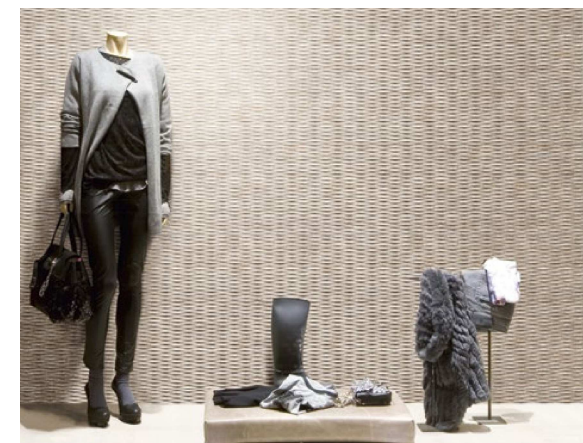

Marmi Nocce 31x56 cm · 12"x22"