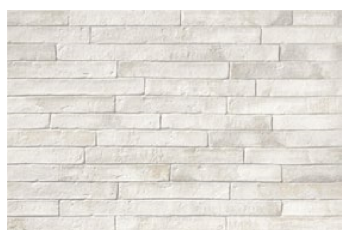

LONDON BLANCO
44x66 cm. · 17"x26" K-38