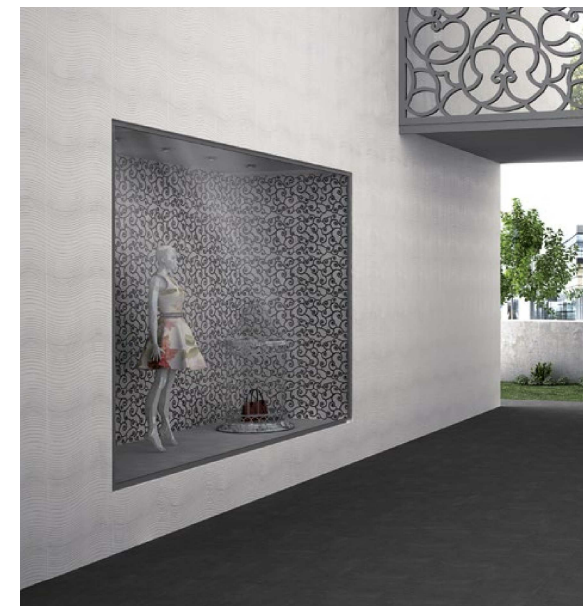

LIBERTY

44x66 cm. 17"x26"