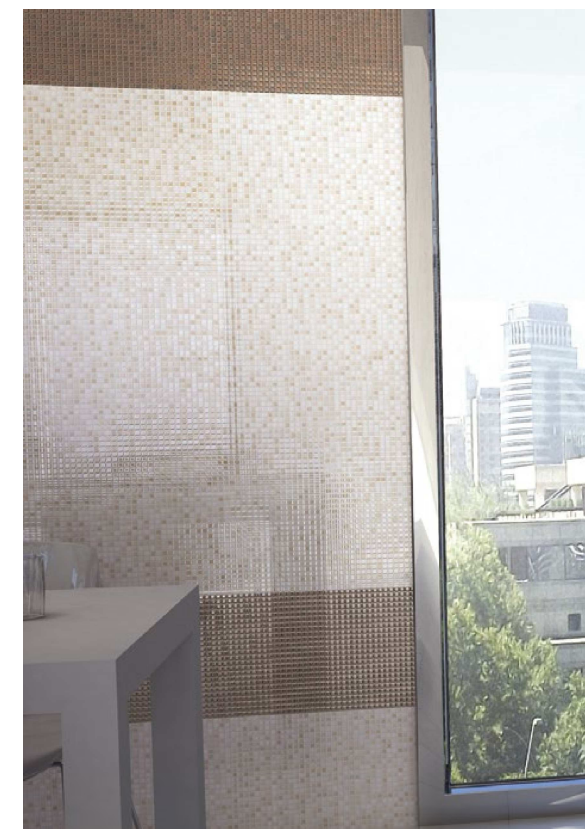

GEM STONE

31,6x45 cm. 12,5"x18"

Wall Tile

Pasta Roja
Stoneware

PACKING

peso bruto
aproximado

FORMATO · SIZE	PIEZAS/CAJA · PIECES/BOX	M²/CAJA · SQM/BOX	KG/CAJA · KG/BOX	CAJAS/PALLET · BOXES/PALLET	M²/PALET · SQM/PALLET	KG/PALET · KG/PALLET
31,6x45 cm. · 12,5"x18" Base	10	1,42	25,61	72 pallet / 34 europalet	102,24 pallet / 48,28 europalet	1.854 pallet / 881 europalet
31,6x45 cm. · 12,5"x18" Deco	2.9et (6 pza)	0,85	15,4	32	27,2	503

+ IDEAS
ESPACIO CREATIVO
CREATIVE SPACES

PAVIMENTO
SUGERIDO
SUGGESTED FLOOR TILE