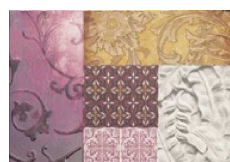

GEM STONE DECO AZUL
31,6x45 cm. · 12,5"x18" · **PZ-103** (1SET DE 3 PIEZAS DIFERENTES)