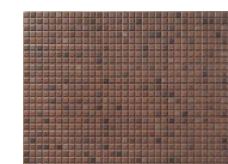

GEM STONE METAL
31,6x45 cm. · 12,5"x18" · **K-02**