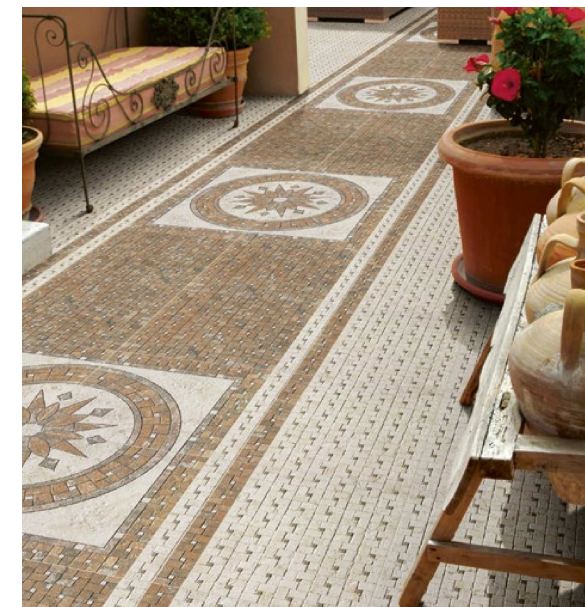

CÓRDOBA

44x44 cm. 17"x17"

Córdoba Ivory 44x44 cm. · 17"x17" · Córdoba Marrón 44x44 cm. · 17"x17"
Córdoba Deco Marrón 44x44 cm. · 17"x17"

+ IDEAS
ESPACIO CREATIVO
CREATIVE SPACES

PAVIMENTO SUGERIDO
SUGGESTED FLOOR TILE

Porcelánico
Porcelain tile

PACKING peso bruto aproximado	FORMATO · SIZE	PIEZAS/CAJA · PIECES/BOX	M²/CAJA · SQM/BOX	KG/CAJA · KG/BOX	CAJAS/PALET · BOXES/PALLET	M²/PALET · SQM/PALLET	KG/PALET · KG/PALLET
	44x44 cm. · 17"x17"	7	1,37	28,9	64 palet / 52 europalet	87,68 palet / 71,24 europalet	1.861 palet / 1.513 europalet