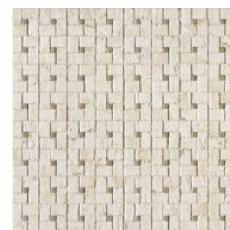

CÓRDOBA IVORY
44x44 cm. · 17"x17" · K-22