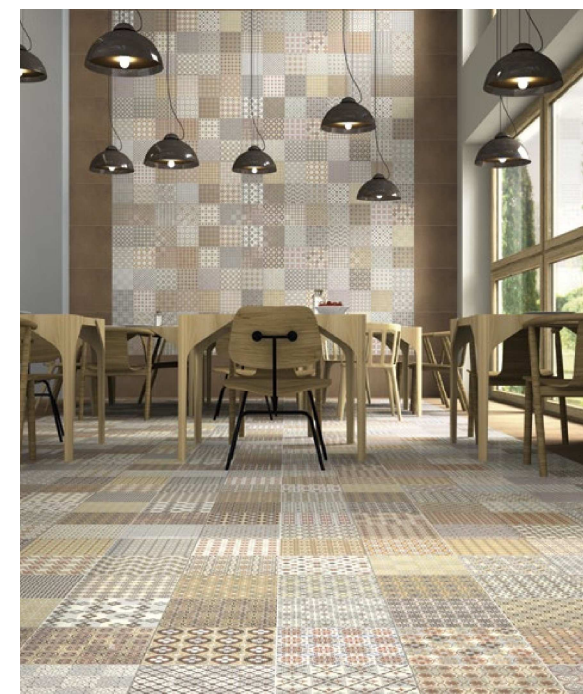

Collage Crema 45x45 cm. - 18"x18"

Pasta Roja
Stoneware