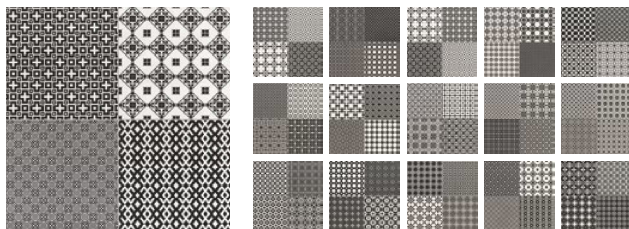

COLLAGE NEGRO
45x45 cm. - 18"x18" K-03

MÁS DE 100 DISEÑOS DIFERENTES
OVER A 100 DIFFERENT DESIGNS

escala reducida
scaled