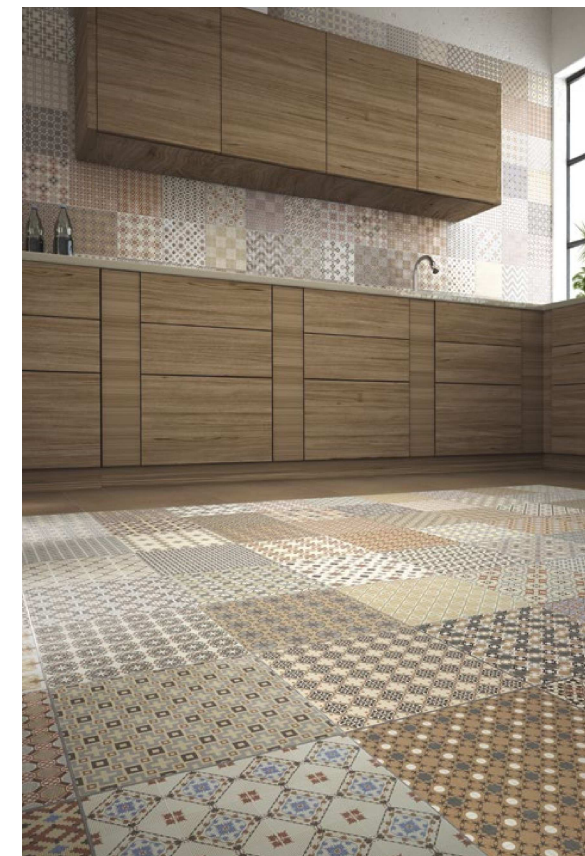

Collage Crema 45x45 cm. - 18"x18"

MÁS DE 100 DISEÑOS DIFERENTES
OVER A 100 DIFFERENT DESIGNS

escala reducida
scaled