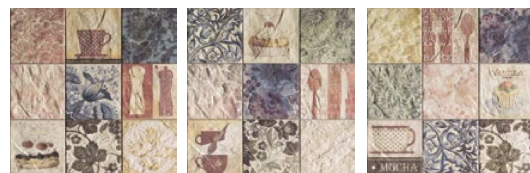

CHELSEA

33,3x33,3 cm. 13"x13"