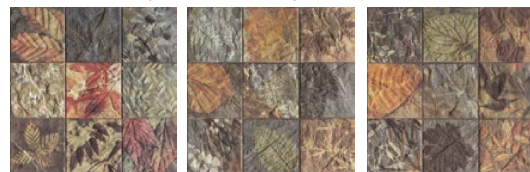

CHELSEA DECO COCINA
33,3x33,3 cm. · 13"x13" **PZ-87** (1 SET DE 3 PIEZAS DIFERENTES)

Wall Tile

Pasta Roja
Stoneware

PACKING
peso bruto
aproximado

FORMATO · SIZE	PIEZAS/CAJA · PIECES/BOX	M²/CAJA · SQM/BOX	KG/CAJA · KG/BOX	CAJAS/PALET · BOXES/PALLET	M²/PALET · SQM/PALLET	KG/PALET · KG/PALLET
33,3x33,3 cm. · 13" x 13"	9	1	18,85	72 palet / 62 europalet	72 palet / 62 europalet	1.367 palet / 1.179 europalet

**PAVIMENTO
SUGERIDO**
SUGGESTED FLOOR TILE