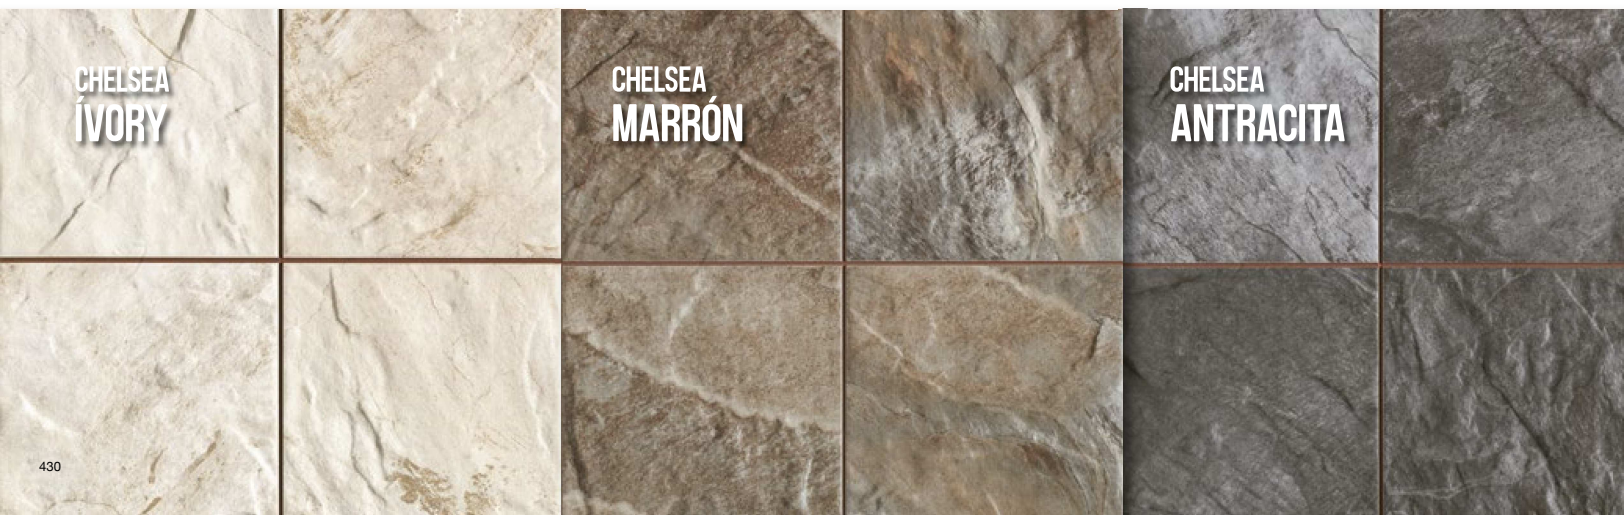

Wall Tile

CHELSEA
ÍVORY

CHELSEA
MARRÓN

CHELSEA
ANTRACITA