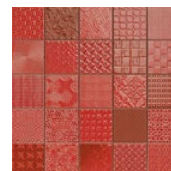

CARDIFF ROJO
33,3x33,3 cm. - 13"x13" K-05