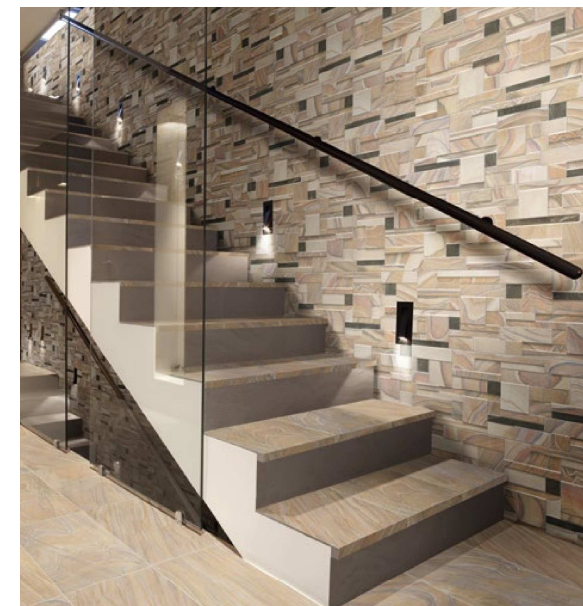

CAIRO

31x56 cm 12"x22"

+ IDEAS ESPACIO CREATIVO CREATIVE SPACES

PAVIMENTO SUGERIDO SUGGESTED FLOOR TILE

Wall & Floor Tile

Porcelánico
Porcelain tile

PACKING peso bruto aproximado

FORMATO · SIZE	PIEZAS/CAJA · PIECES/BOX	M²/CAJA · SQM/BOX	KG/CAJA · KG/BOX	CAJAS/PALET · BOXES/PALLET	M²/PALET · SQM/PALLET	KG/PALET · KG/PALLET
31x56 cm · 12"x22" Base	7	1,21	26,3	48 palet / 36 europalet	58,08 palet / 43,56 europalet	1.275 palet / 958 europalet
31x56 cm · 12"x22" Relieve	7	1,21	24,1	48 palet / 36 europalet	58,08 palet / 43,56 europalet	1.166 palet / 878 europalet