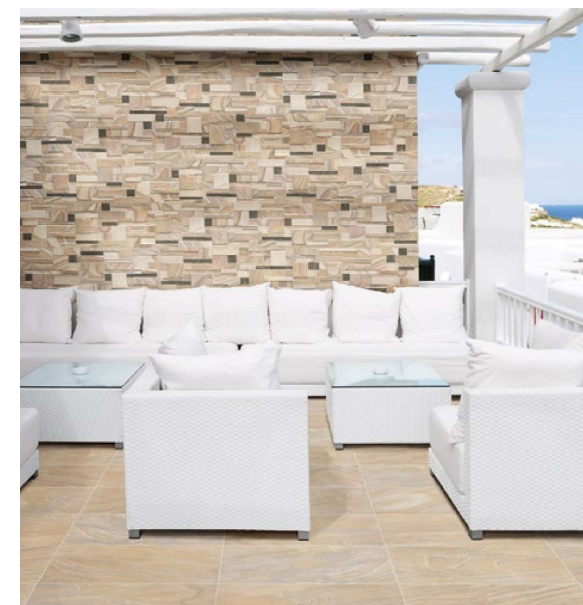

CAIRO

31x56 cm 12"x22"

+ IDEAS ESPACIO CREATIVO CREATIVE SPACES

PAVIMENTO SUGERIDO SUGGESTED FLOOR TILE

Wall & Floor Tile

Porcelánico
Porcelain tile

PACKING peso bruto aproximado

FORMATO · SIZE	PIEZAS/CAJA · PIECES/BOX	M²/CAJA · SQM/BOX	KG/CAJA · KG/BOX	CAJAS/PALET · BOXES/PALLET	M²/PALET · SQM/PALLET	KG/PALET · KG/PALLET
31x56 cm · 12"x22" Base	7	1,21	26,3	48 palet / 36 europalet	58,08 palet / 43,56 europalet	1.275 palet / 958 europalet
31x56 cm · 12"x22" Relieve	7	1,21	24,1	48 palet / 36 europalet	58,08 palet / 43,56 europalet	1.166 palet / 878 europalet