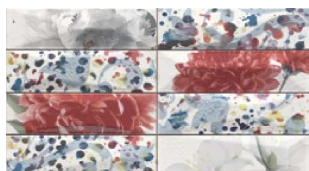

BOSTON DECOR AQUA
33x60 cm. - 13"x24" PZ-57