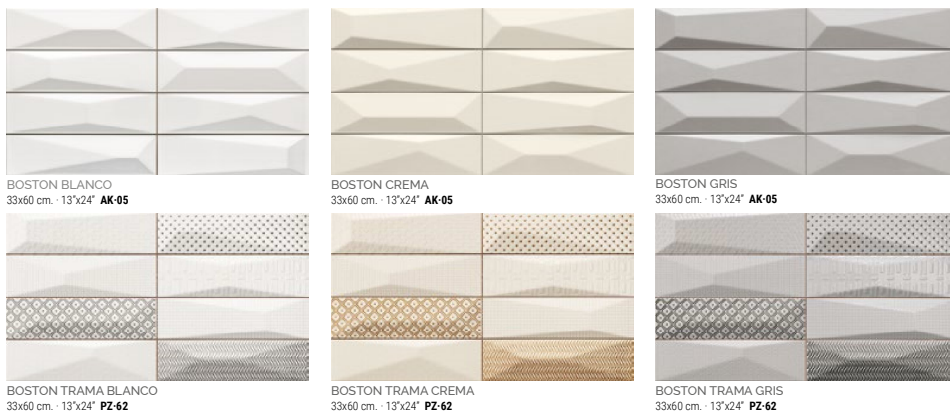

BOSTON BLANCO
33x60 cm. · 13"x24" · AK-05

BOSTON CREMA
33x60 cm. · 13"x24" · AK-05

BOSTON GRIS
33x60 cm. · 13"x24" · AK-05

BOSTON TRAMA CREMA
33x60 cm. · 13"x24" · PZ-62

BOSTON TRAMA GRIS
33x60 cm. · 13"x24" · PZ-62