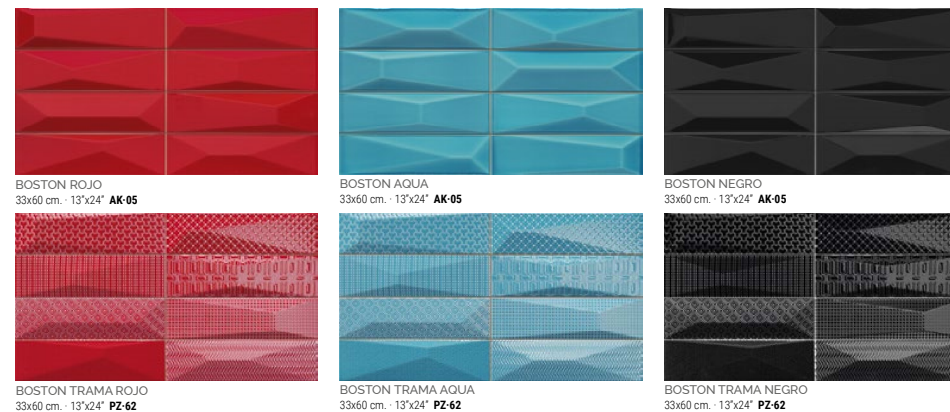

BOSTON ROJO
33x60 cm. · 13"x24" · AK-05

BOSTON AQUA
33x60 cm. · 13"x24" · AK-05

BOSTON NEGRO
33x60 cm. · 13"x24" · AK-05

BOSTON TRAMA ROJO
33x60 cm. · 13"x24" · PZ-62

Wall Tile

Pasta Roja
Stoneware

PACKING
peso bruto
aproximado

FORMATO · SIZE	PIEZAS/CAJA · PIECES/BOX	M²/CAJA · SQM/BOX	KG/CAJA · KG/BOX	CAJAS/PALET · BOXES/PALLET	M²/PALET · SQM/PALLET	KG/PALET · KG/PALLET
33x60 cm. · 13"x24"	6	1,18	23,28	32 palet / 34 europalet	37,76 palet / 40,12 europalet	755 palet / 802 europalet
33x60 cm. · 13"x24" Decor	6	1,18	23,28	16	18,9	382

+ IDEAS
ESPACIO CREATIVO
CREATIVE SPACES

PAVIMENTO
SUGERIDO
SUGGESTED FLOOR TILE