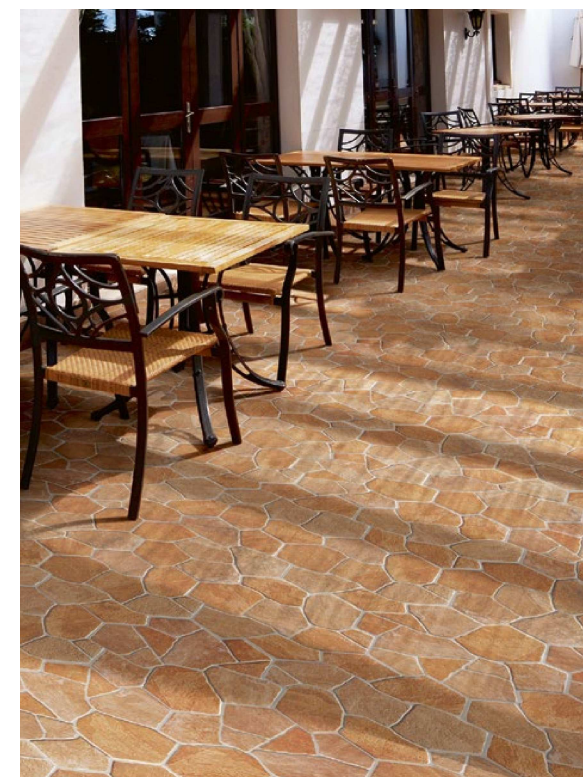

Ágora Rojo 44x44 cm. - 17"x17"

Wall & Floor Tile

PACKING

peso bruto aproximado

FORMATO - SIZE	PIEZAS/CAJA - PIECES/BOX	M²/CAJA - SQM/BOX	KG/CAJA - KG/BOX	CAJAS/PALET - BOXES/PALLET	M²/PALET - SQM/PALLET	KG/PALET - KG/PALLET
44x44 cm. - 17"x17"	8	1,1	24,2	56 palet / 46 europalet	61,6 palet / 50,6 europalet	1.362 palet / 1.121 europalet
8x44 cm. - 3"x17" Rodapié	28	12,32 metros lineales	20	80	985,6 metros lineales	1.610

PIEZAS ESPECIALES / SPECIAL PIECES

+ IDEAS
ESPACIO CREATIVO
CREATIVE SPACES