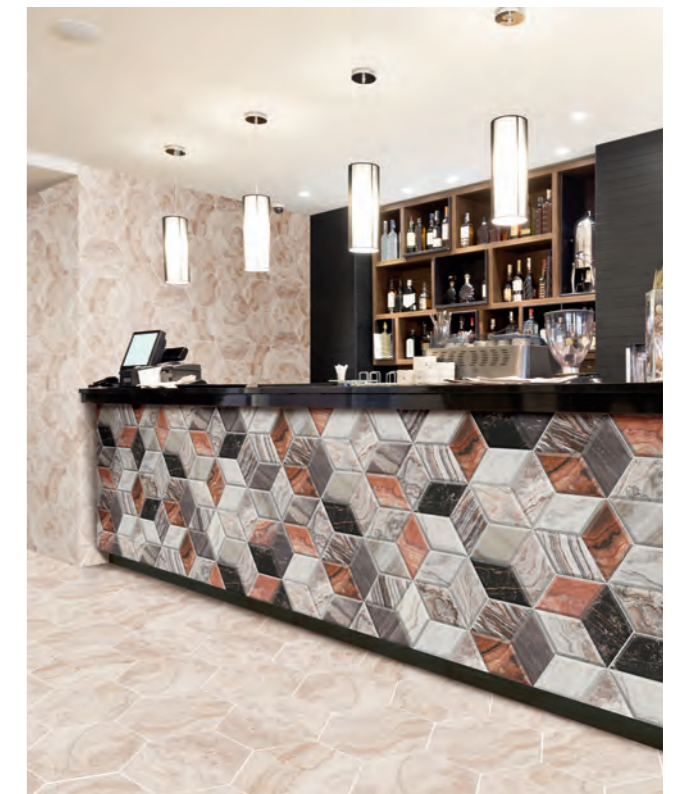

Zaire

28,5x33 / 11"x13"

Zaire Carrara
28,5x33 Cm · 11"x13" · **K-50**

Zaire Crema
28,5x33 Cm · 11"x13" · **K-50**

Zaire Base Mix
28,5x33 Cm · 11"x13" · **K-50**

Zaire Decor Carrara
28,5x33 Cm · 11"x13" · **K-38**

Zaire Carrara 28,5x33 Cm · 11"x13"
 > Zaire Carrara 28,5x33 Cm · 11"x13"
 > Zaire Base Mix 28,5x33 Cm · 11"x13" · Zaire Mix 28,5x33 Cm · 11"x13"