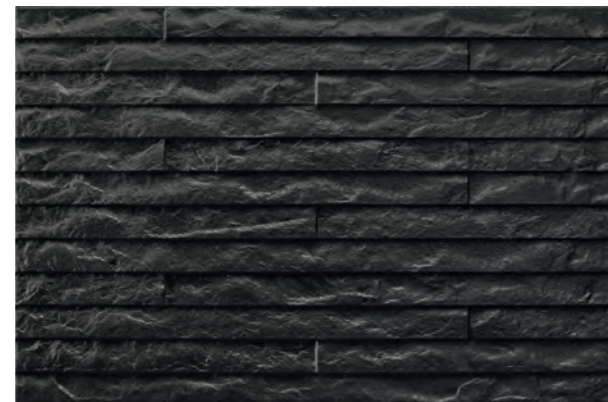

Yosemite

44x66 / 17"x26"

Yosemite Ivory
44x66 Cm · 17"x26" · **K-38**

Yosemite Marrón
44x66 Cm · 17"x26" · **K-38**

Yosemite Gris
44x66 Cm · 17"x26" · **K-38**

Yosemite Negro
44x66 Cm · 17"x26" · **K-38**

Listelo Yosemite
5x66 Cm · 2"x26" · **PZ-49**

Yosemite Gris 44x66 Cm · 17"x26" · Pav. Modular Borgogna Stone Grey 44x66, 44x44, 22x44, 22x22 Cm · 17"x26", 17"x17", 8,5"x17", 8,5"x8,5"
> Yosemite Ivory 44x66 Cm · 17"x26"
> Yosemite Marrón 44x66 Cm · 17"x26"