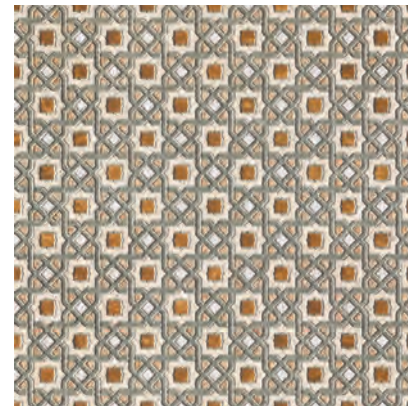

Rialto

44x44 / 17"x17"

Rialto
44x44 Cm · 17"x17" · **K-22**

Rialto Decor
44x44 Cm · 17"x17" · **K-22**

 Junta coloreada. Color de junta sugerida RAL 7036
Coloured grout. Suggested grout colour RAL 7036
Joint coloré. Couleur de joint suggérée RAL 7036

Rialto 44x44 Cm · 17"x17" · Pavimento Rialto Decor 44x44 Cm · 17"x17"
> Rialto 44x44 Cm · 17"x17" · Rialto Decor 44x44 Cm · 17"x17"