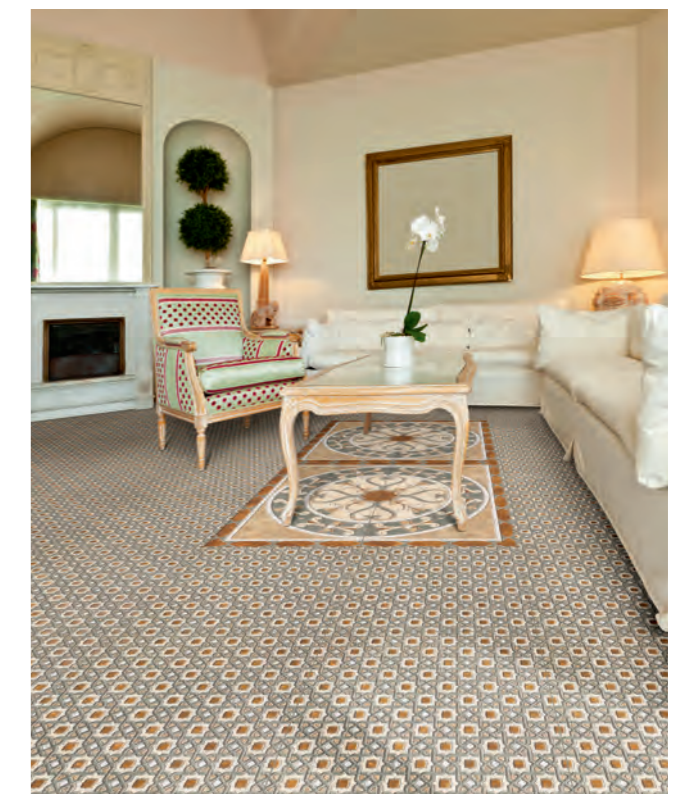

Rialto 44x44 Cm · 17"x17" · Pavimento Rialto Decor 44x44 Cm · 17"x17"
> Rialto 44x44 Cm · 17"x17" · Rialto Decor 44x44 Cm · 17"x17"