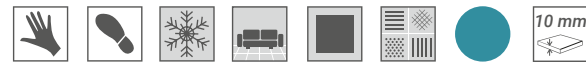

Patchwork

44x44 / 17"x17"

Patchwork
44x44 Cm · 17"x17" · **K-22**

 Junta coloreada. Colores de juntas sugeridas RAL 7030
Coloured grout. Suggested grout colors RAL 7030
Joint coloré. Couleurs de joint suggérées RAL 7030

 1,5 mm junta recomendada entre piezas
1,5 mm recommended joint between pieces
1,5 mm de joint recommandé entre les pièces

Más de 100 diseños diferentes
Over 100 different designs
Plus de 100 dessins différents