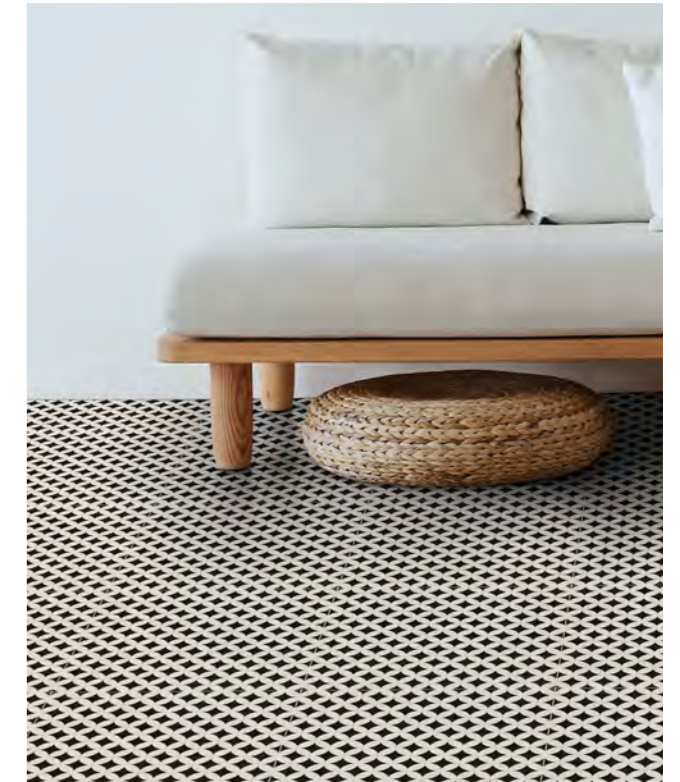

Orly 44x44 Cm · 17"x17" · Orly Deco 44x44 Cm · 17"x17" · Orly Deco Cenefa 44x44 Cm · 17"x17" *
> Orly 44x44 Cm · 17"x17"
> Orly 44x44 Cm · 17"x17" · Orly Deco 44x44 Cm · 17"x17" · Orly Deco Cenefa 44x44 Cm · 17"x17" * · Orly Deco Esquina 44x44 Cm · 17"x17"