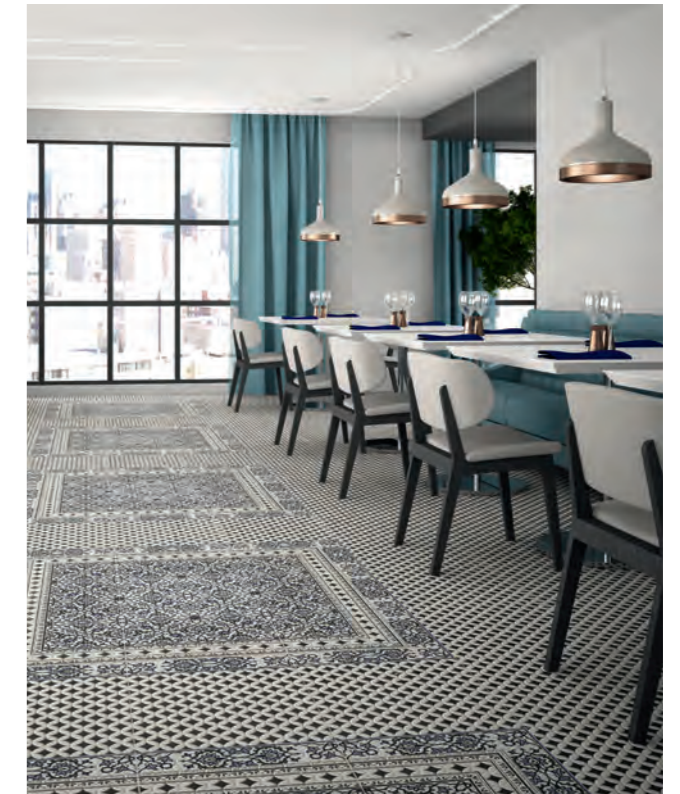

Orly 44x44 Cm · 17"x17" · Orly Deco 44x44 Cm · 17"x17" · Orly Deco Cenefa 44x44 Cm · 17"x17" *
> Orly 44x44 Cm · 17"x17"
> Orly 44x44 Cm · 17"x17" · Orly Deco 44x44 Cm · 17"x17" · Orly Deco Cenefa 44x44 Cm · 17"x17" * · Orly Deco Esquina 44x44 Cm · 17"x17"