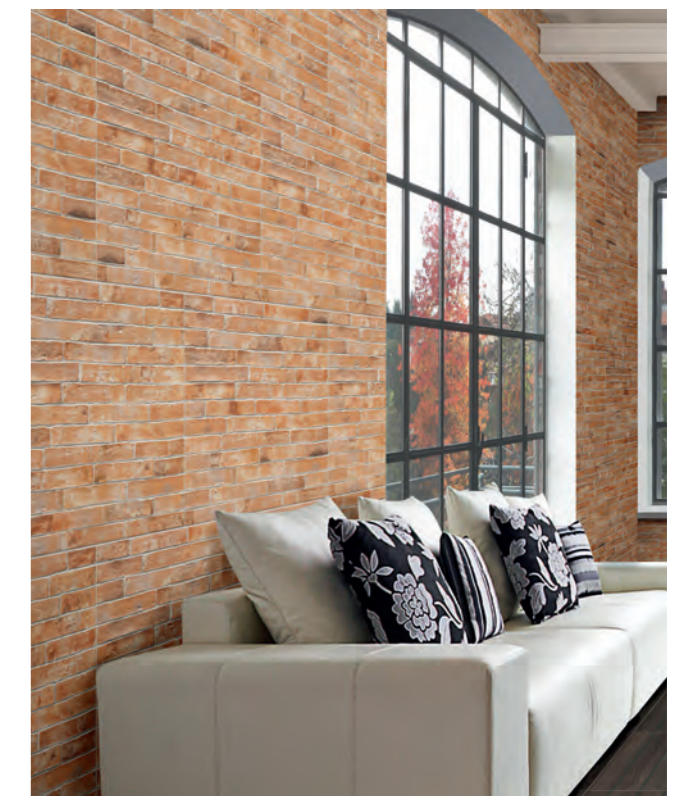

London Marrón 44x66 Cm · 17"x26" · Pavimento Patchwork 44x44 Cm · 17"x17"
> London Blanco 44x66 Cm · 17"x26"
> London Cotto 44x66 Cm · 17"x26"