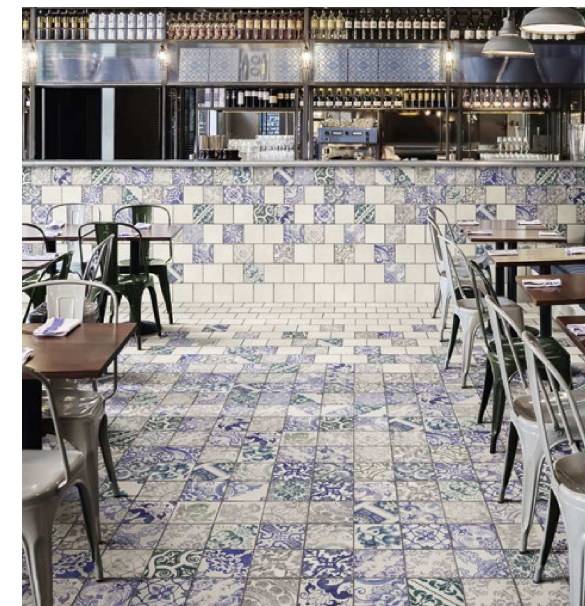

LISBON-SINTRA

16x16 cm 6"x6"

Sintra 16x16 cm. - 6"x6"