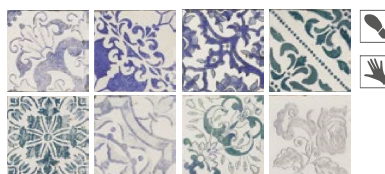

SINTRA
16x16 cm. - 6"x6" CK-38

+ IDEAS
ESPACIO CREATIVO
CREATIVE SPACES

PAVIMENTO
SUGERIDO
SUGGESTED FLOOR TILE