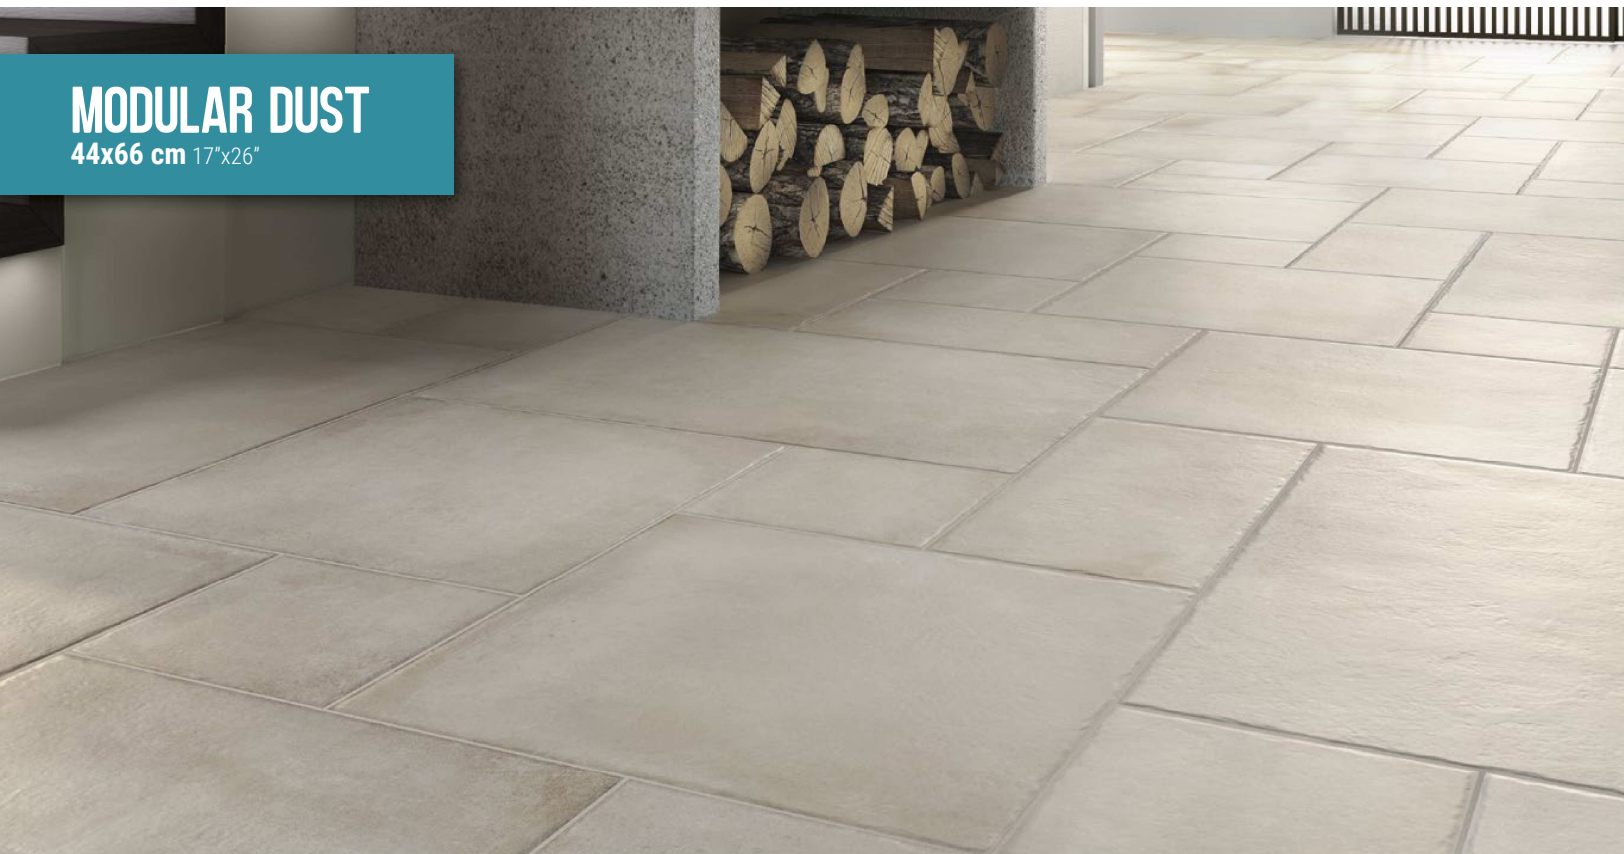

MODULAR DUST

44x66 cm 17"x26"

DUST WHITE
44x66 cm · 17"x26" **CK-39**